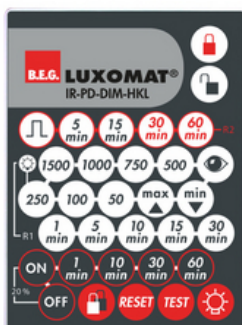

### IR-PD-DIM-CVC

- N°-Article 92114

### Informations Produits

- Télécommande à infrarouge pour une programmation et un réglage simple et confortable
- Fixation murale est comprise dans la livraison.
- Programmation facile pour le détecteur de présence PD4-M-DIM-CVC
- Les fonctions de la télécommande sont décrites avec l'appareil concerné
- Convient pour: 92507, 92547, 92973, ...

### Données techniques

<b>Batterie:</b>	3,0 V Lithium CR2032 (compris dans la livraison)
<b>Dimensions:</b>	80 x 60 x 8 mm
<b>Portée (env.):</b>	<b>nuageux/crépusculaire :</b> max. 5 à 6 m <b>clair, ensoleillé :</b> max. 2 à 3 m

### Désignation

Désignation	Couleur	N°-Article	EAN-Code
IR-PD-DIM-CVC	-	92114	4007529921140

Dimensions 92114

---

© 2023 B.E.G. Brück Electronic GmbH