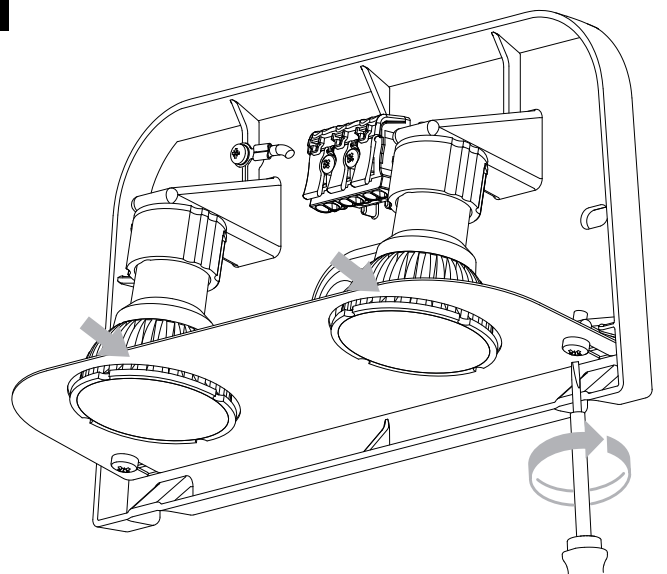

1

Turn off power
Couper le courant! /
Spegner la corrente! /
Strom Abshalten!

2

3

4

5

6