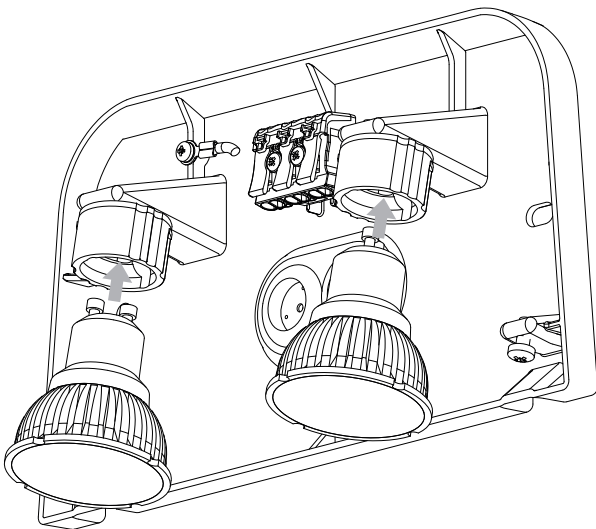

1

Turn off power
Couper le courant! /
Spegner la corrente! /
Strom Abshalten!

2

3

4

5

6