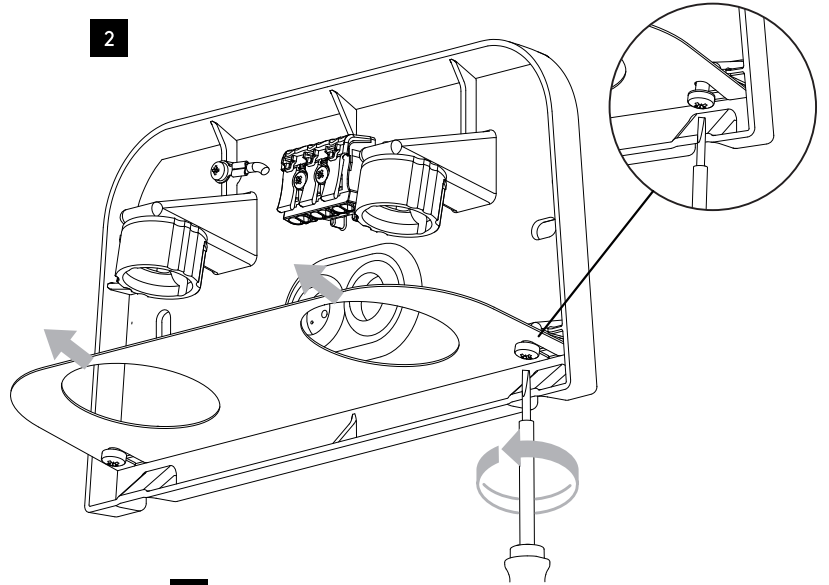

Turn off power
Couper le courant! /
Spegner la corrente! /
Strom Abshalten!

2