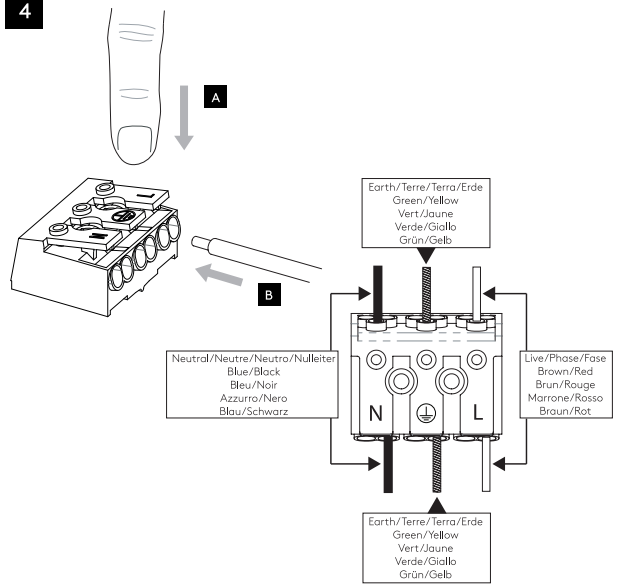

DE

Lesen sie bitte die anweisungen sorgfältig durch, bevor sie mit dem zusammenbauen beginnen

Phase: Normalerweise Braun / Rot
Nulleiter: Normalerweise Blau / Schwarz
Erde: Normalerweise Grün / Gelb

For Wall Use Only
Usage mural uniquement
Solo per uso a parete
Nur zur Verwendung als Wandleuchte

1

Turn off power
Couper le courant! /
Spegner la corrente! /
Strom Abshalten!

2

3

4

5

6

7