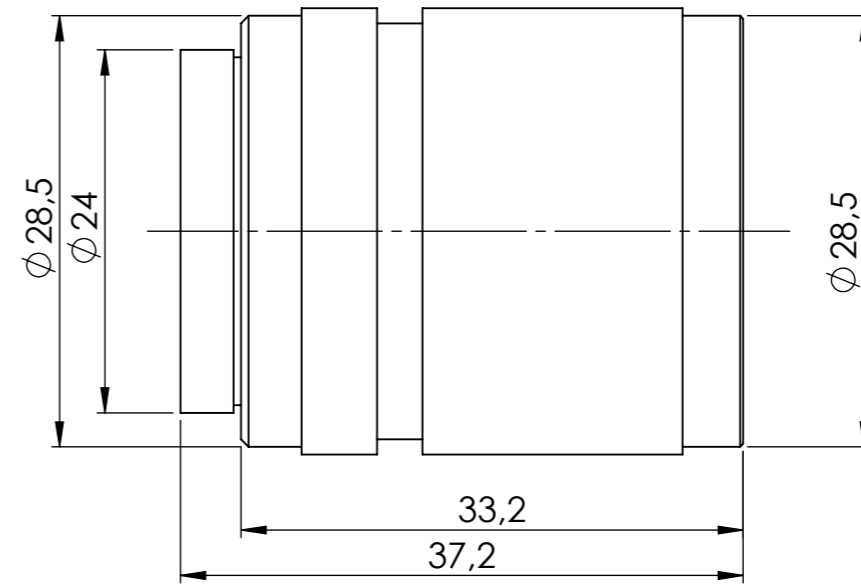

Vorne / Front

Links / Left

Alle Bemessungswerte sind in Millimeter (mm) angegeben
All dimensions are in millimeters (mm)

SIEMENS

6GF90011BF01_001

Format / Size: A3

Blatt / Sheet: 1 / 1

Masstab / Scale: 2:1