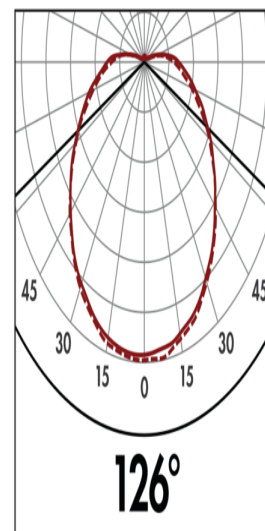

Données techniques

Tension:	230 V AC \pm 10% 50 / 60 Hz
Dimensions:	Ø 375 x 125 mm
Appareil d'éclairage:	max. 2 x 23 W avec douille E 27
Sécurité photobiologique:	RG 0
Niveau de protection:	IP40 / Classe I
Résistance aux chocs:	IK02
Température ambiante:	-15 °C à +30 °C
Boîtier:	PMMA

Désignation

Désignation	Couleur	N°-Article	EAN-Code
L11	blanc	94448	4007529944484

h (m)	Ø (m)	E (lx)
1.0	3.9	317
2.0	7.9	79
3.0	11.8	35
4.0	15.7	20
5.0	19.6	13

Dimensions 94448

Angle de rayonnement