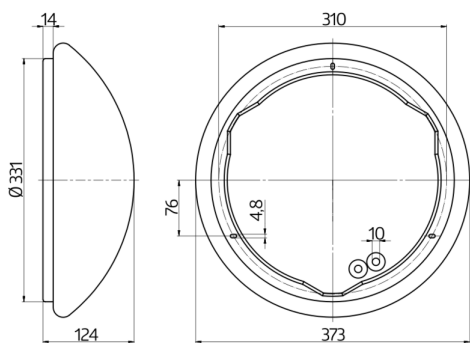

Hublots d'intérieur - Sans détecteur de mouvements HF intégré

L11

blanc N°-Article 94448

Informations Produits

- Hublot pour montage mural ou plafond pour une ambiance agréable
- Idéal comme complément à HF-L11
- Livré sans ampoule
- **Exemples d'applications:**
corridors, couloirs, cages d'escaliers, débarras, caves, toilettes

Données techniques

Tension:	230 V AC \pm 10% 50 / 60 Hz
Dimensions:	Ø 375 x 125 mm
Appareil d'éclairage:	max. 2 x 23 W avec douille E 27
Sécurité photobiologique:	RG 0
Niveau de protection:	IP40 / Classe I
Résistance aux chocs:	IK02
Température ambiante:	-15 °C à +30 °C
Boîtier:	PMMA

Désignation

Désignation	Couleur	N°-Article	EAN-Code
L11	blanc	94448	4007529944484

h (m)	Ø (m)	E (lx)
1.0	3.9	317
2.0	7.9	79
3.0	11.8	35
4.0	15.7	20
5.0	19.6	13

Dimensions 94448

Angle de rayonnement