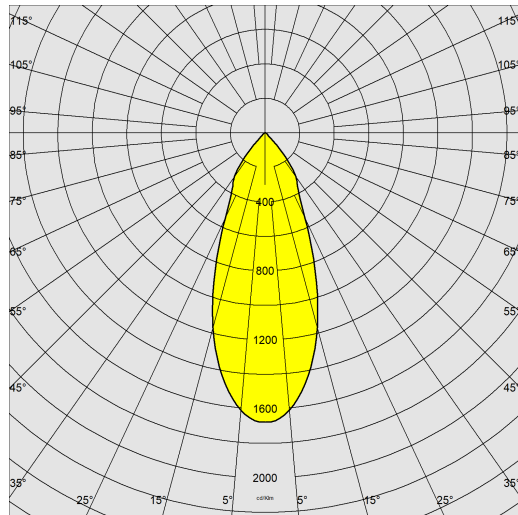

Asso C - Big downlight

Code: 22043714-68

INFORMATIONS GÉNÉRALES

Article	Asso C - Big downlight
Code	22043714-68

DIMENSIONS ET POIDS

Hauteur (mm)	180 mm
Diamètre (Ø) (mm)	135 mm
Poids (Kg)	1.128 kg

CARACTÉRISTIQUES ÉLECTRIQUES ET CONTRÔLES

Asso C - Big downlight

Code: 22043714-68

DONNÉES PHOTOMÉTRIQUES

Source lumineuse	LED COB
CRI	>80
Flux lumineux (sortant) (lm)	3080 lm
Puissance absorbée (totale) (W)	26 W
CCT	4000 K
Efficacité lumineuse (lm/W)	118 lm/W
Low Flicker	luminaire avec flicker très limité : lumière uniforme pour une plus grande sécurité visuelle.
Angle faisceaux lumineux (°)	40 °
Maintien du flux lumineux LED	50000 hr, L 80, B 20