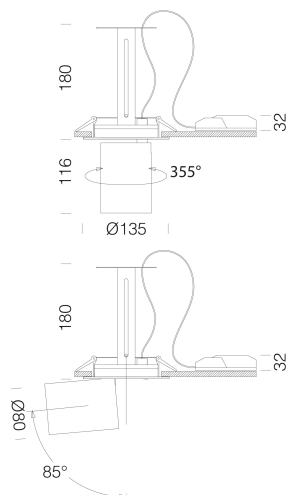

Asso C - Big downlight

Code: 22043714-68

MATÉRIAUX ET COULEURS

Corps	aluminium moulé sous pression avec ressorts pour encastrement.
Optique	aluminium glacé haute performance, anti-éblouissement.
Peinture	poudre à base de résine époxy-polyester résistante aux rayons UV.
Couleur	Blanc
Matériel	ressorts de fixation au faux-plafond en fil d'acier galvanisé.

NORMES ET CONFORMITÉ

Classe de sécurité photobiologique	RG0
Marquages et essais	CE
Normes de référence	NF EN 60598-1. Degré de protection selon la norme NF EN 60529.

GARANTIE

Garantie après-vente	2 yr

TÉLÉCHARGEMENT

MONTAGES

[InstructionsMontage ASSO C rev5.pdf](#)

DESSINS

[DessinTechnique assocbig.dxf](#)