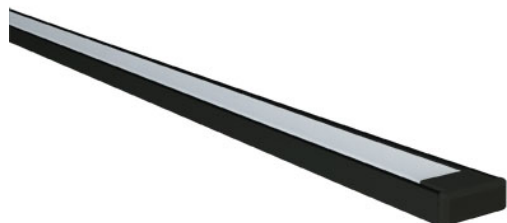

Référence: 880470NSM

MICRO-ALU LED IP20 noir SM au CM opale 4000K FLEX PERF 24VDC

- Couleur visible du produit : noir, diffuseur opale
- Matériau : aluminium, traitement de la surface : anodisé
- Puissance : 14,4W/m
- Flux lumineux : 1384lm/m, efficacité lumineuse : 96lm/W
- Couleur de la lumière/température(s) de couleur : blanc 4000K
- Indice de rendu des couleurs : 90, SDCM3
- Nombre de LED : 160LED/m, bandeau FLEX PERF
- Classe de protection : III, tension 24VDC
- Dimmable : Oui, variation avec alimentation/contrôleur compatible (non inclus)
- Indice de protection : IP20, compatible volume sdb : non
- Résistance environnement : Non concerné
- Type de câblage : 20AWG 2x0,5mm²
- Mode de pose/installation : saillie/suspension
- Durée de vie en heures : 50000, durée de vie nominale L80 / B10 à 25 °C
- Températures de fonctionnement : -20°C/+40°C
- Prix indiqué au centimètre : sur-mesure possible jusqu'à 300cm
- Installation dans profil aluminium d'encastrement carrelage, via clips de fixation ou kit de suspensions (non inclus).