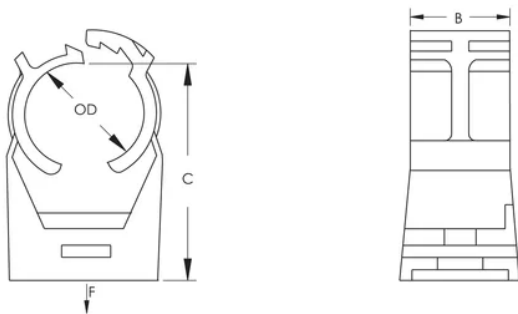

DIAGRAMS

AVERTISSEMENT

Les produits nVent doivent être installés et utilisés conformément aux consignes figurant dans les fiches d'instructions et les documents de formation des produits nVent. Les fiches d'instructions sont disponibles à l'adresse suivante: www.nvent.com et auprès de votre représentant du service client nVent. Une mauvaise installation, une utilisation incorrecte, une application erronée ou toute autre forme de non-respect scrupuleux des instructions et avertissements de nVent peuvent entraîner un dysfonctionnement du produit, des dommages matériels, des lésions corporelles graves et le décès et/ou annuler votre garantie.

Amérique du Nord

+1.800.753.9221

Option 1 – Customer Care

Option 2 – Technical Support

Europe

Netherlands:

+31 800-0200135

France:

+33 800 901 793

Europe

Germany:

800 1890272

Other Countries:

+31 13 5835404

APAC

Shanghai:

+ 86 21 2412 1618/19

Sydney:

+61 2 9751 8500

Our powerful portfolio of brands:
nVent.com CADDY ERICO HOFFMAN RAYCHEM SCHROFF
TRACER

© 2023 nVent. All nVent marks and logos are owned or licensed by nVent Services GmbH or its affiliates. All other trademarks are the property of their respective owners.

nVent reserves the right to change specifications without notice.