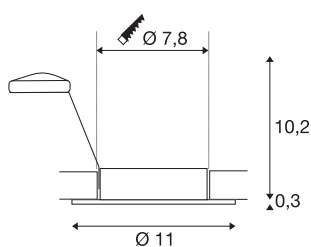

NEW TRIA 78 XL

encastré de plafond intérieur, simple, rond, noir mat, GU10/QPAR51, 50W max, clips ressorts

Cette version 230V de notre gamme d'encastres NEW TRIA a été fabriquée avec une collerette extra large afin de dissimuler les erreurs de coupe. Disponible en variantes blanc mat, noir mat et aluminium brossé, elle est proposée avec une collerette ronde ou carrée. La grande plage d'orientation et d'inclinaison du spot encastré vous assure un positionnement libre du faisceau lumineux, que vous choisissiez d'utiliser une source halogène ou LED Retrofit. L'installation s'effectue au moyen de clips ressorts intégrés. L'encastres NEW TRIA XL est livré prêt pour le raccordement direct à la tension alternative 230V.

INFORMATIONS TECHNIQUES

Réf.	113440
Nombre de douilles	1
Plage d'inclinaison	30 °
Plage de rotation horizontale	360 °
Orientable ou inclinable	Dispositif rotatif et pivotant
Code IP	IP 20
Montage	Encastrement
Détails de montage	Plafond
Tension nominale primaire	220-240V ~50/60Hz
Classe de protection	I
Puissance en watts	50 W
Coloris	noir
Sortie lumineuse	direct
Hauteur	10.5 cm
Diamètre	11 cm
Poids net	0.193 kg
Poids brut	0.24 kg
Forme de découpe	rond
Profondeur d'encastrement	12 cm
Diamètre d'encastrement	7.8 cm
Page du BIG WHITE	351