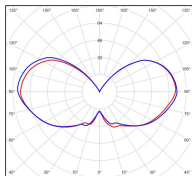

Place des Vosges 1 Tradition

Modèle 4

catalogue 2020 p. 228

réf. 151008072

EAN. 3663660316446

Données techniques

Tension nominale	230V AC
Plage de tension d'entrée	230 - 250 V AC
Driver output	-
Alimentation output	-
Classe	1
IP	44
IK	-
Diffuseur	Verre dépoli
Paralume	-
Source	E27
Température de couleur réelle	-
Flux total sortant	- lm
Consommation totale	- W
Classe énergétique	Classe de la lampe (non fournie)
Efficacité lumineuse	-
IRC	-
SDCM	-
Espacement conseillé (PMR Emoy - 20 lux)	2,5 m
Hauteur de placement	2 m
Largeur du placement	2 m
Optique	-
Dimmable	-
Ta	-
Durée de vie LED	-
Plage de température ambiante	-10 ~50°C
UGR	-
ULR	-
Distorsion harmonique THDI	-
Fixation	Oui
Détection	Non
Avec prise IP55	Non

Matières	laiton brut
Couleur	Laiton brut - 072

Données logistiques

Dimensions du modèle	H.425 L.214 P.323
Poids net	2.270 Kg
Poids brut	3.380 Kg
Dimensions colis 1	H.510 L.360 P.260

Certifications et garanties