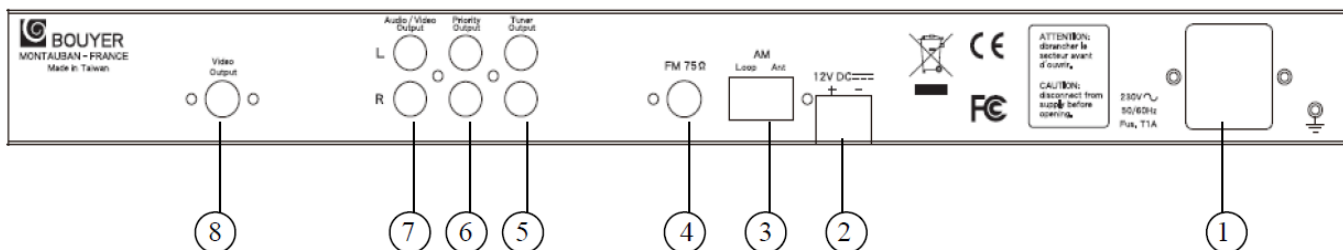

Vue du dessus

- 1 Interrupteur de mise sous tension
- 2 Interface de contrôle du Tuner
- 3 Interface de contrôle du lecteur audio / video

Vue du dessous

- 1 Prise secteur 230V
- 2 Connecteur d'alimentation batterie
- 3 Bornier d'antenne AM
- 4 Connecteur coaxial d'antenne FM
- 5 Sortie audio Tuner
- 6 Sortie audio priorité
- 7 Sortie audio du lecteur audio / vidéo
- 8 Sortie vidéo