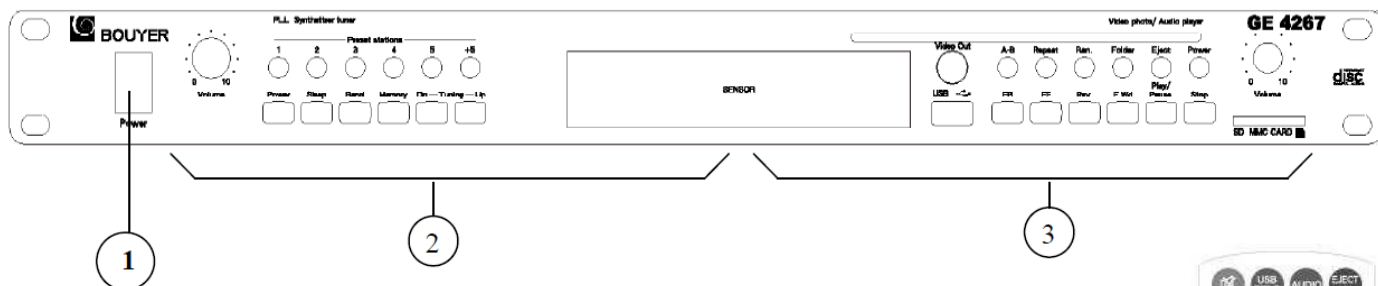

Le **GE-4267** est un module multi-sources : tuner AM/FM et lecteur audio/vidéo (CD, DVD, USB, Carte SD, carte SDHC). Chacune des sources dispose d'un réglage de volume indépendant et génère un signal audio distinct. Le GE4267 dispose également d'une sortie Priorité qui délivre un signal associé au mode de fonctionnement propre à la priorité du lecteur audio/vidéo sur le Tuner. Du fait qu'il intègre un lecteur vidéo, le GE4267 délivre également le signal vidéo associé à ce dernier (vidéo composite). Le lecteur vidéo peut être commandé via une télécommande infrarouge. Compact et multi-sources, le GE 4267 peut-être utilisé dans tout type de systèmes de sonorisation nécessitant une diffusion musicale et/ou visuelle d'ambiance.

Applications

Musique.....🎵

- ▶ **Centres commerciaux**
- ▶ **Halls d'exposition**
- ▶ **Salles de spectacles**
- ▶ **Salles de conférences**
- ▶ **Salles de sports**
- ▶ **Bâtiments administratifs**

Accessoires fournis : cordon secteur - télécommande infrarouge - antennes AM & FM
cordons audio RCA/RCA stéréo - cordon RCA/RCA vidéo

Vue du dessus

- 1 Interrupteur de mise sous tension
- 2 Interface de contrôle du Tuner
- 3 Interface de contrôle du lecteur audio / video

Vue du dessous

- 1 Prise secteur 230V
- 2 Connecteur d'alimentation batterie
- 3 Bornier d'antenne AM
- 4 Connecteur coaxial d'antenne FM
- 5 Sortie audio Tuner
- 6 Sortie audio priorité
- 7 Sortie audio du lecteur audio / vidéo
- 8 Sortie vidéo