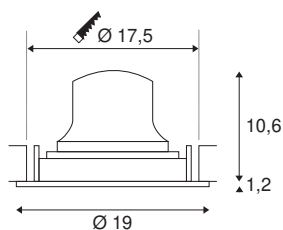

INFORMATIONS TECHNIQUES

Réf.	1003745
Nombre de sorties lumineuses différentes	1
Orientable ou inclinable	Dispositif rotatif et pivotant
Code IP	IP 20
Classe de résistance aux chocs	IK 02
Résistance aux chocs	0.2 Joule
Montage	Encastrement
Détails de montage	Plafond
Courant / tension secondaire	1050 mA
Classe de protection	III
Puissance en watts	37.4 W
Température ambiante minimale	-20 °C
Température ambiante maximale	40 °C
Lumen	3600 lm
Température de couleur	4000 Kelvin
Angle de rayonnement	20 °
Coloris	noir
IRC	90
UGR ≤	22
Données LXXBXX	L80B50
Durée de vie	50000 h
Répartition de l'intensité lumineuse	rotosymétrique

Sortie lumineuse	direct
Risk Group	1
Hauteur	11.8 cm
Diamètre	19 cm
Poids net	0.7 kg
Poids brut	0.89 kg
Forme de découpe	rond
Profondeur d'encastrement	13 cm
Diamètre d'encastrement	17.5 cm
Page du BIG WHITE	46