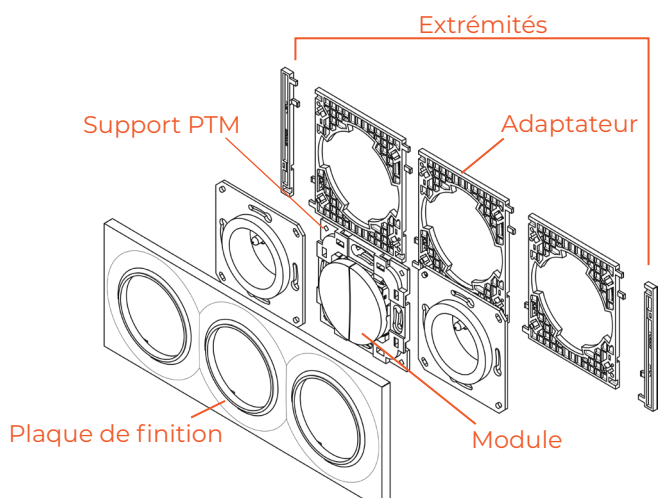

Interrupteur radio compatible ODACE

Extrémités support - finition Styl ou Touch

Compatible EnOcean

Référence

**ODCEXxxxx-xx**

**Description**

Extrémités pour adaptateur interrupteur radio EnOcean - finition Styl ou Touch compatible avec la gamme de plaque de finition Odace Styl et Odace Touch

Principales caractéristiques techniques	
Mode de fixation	Clipsable
Couleur	Blanc RAL 9003
IP	21D
IK	04

✓ Notre solution innovante permet d'associer des interrupteurs radio EnOcean sans pile avec la gamme d'appareillage Odace de Schneider.

- +
- un procédé unique d'assemblage
- une solution sans fil et sans pile
- un choix multiple d'associations
- compatible avec la gamme d'appareillage Odace de Schneider

+

Possibilité d'association de 1 à 4 postes