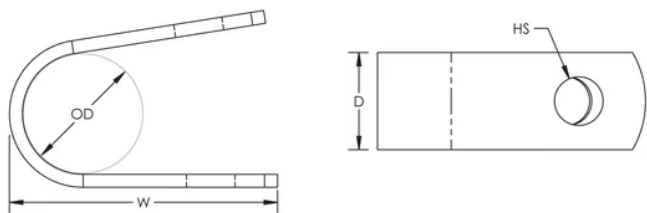

DIAGRAMS

AVERTISSEMENT

Les produits nVent doivent être installés et utilisés conformément aux consignes figurant dans les fiches d'instructions et les documents de formation des produits nVent. Les fiches d'instructions sont disponibles à l'adresse suivante: www.nvent.com et auprès de votre représentant du service client nVent. Une mauvaise installation, une utilisation incorrecte, une application erronée ou toute autre forme de non-respect scrupuleux des instructions et avertissements de nVent peuvent entraîner un dysfonctionnement du produit, des dommages matériels, des lésions corporelles graves et le décès et/ou annuler votre garantie.

Amérique du Nord

+1.800.753.9221

Option 1 – Customer Care

Option 2 – Technical Support

Europe

Netherlands:

+31 800-0200135

France:

+33 800 901 793

Europe

Germany:

800 1890272

Other Countries:

+31 13 5835404

APAC

Shanghai:

+ 86 21 2412 1618/19

Sydney:

+61 2 9751 8500

Our powerful portfolio of brands:
nVent.com **CADDY ERICO HOFFMAN RAYCHEM SCHROFF**
TRACER