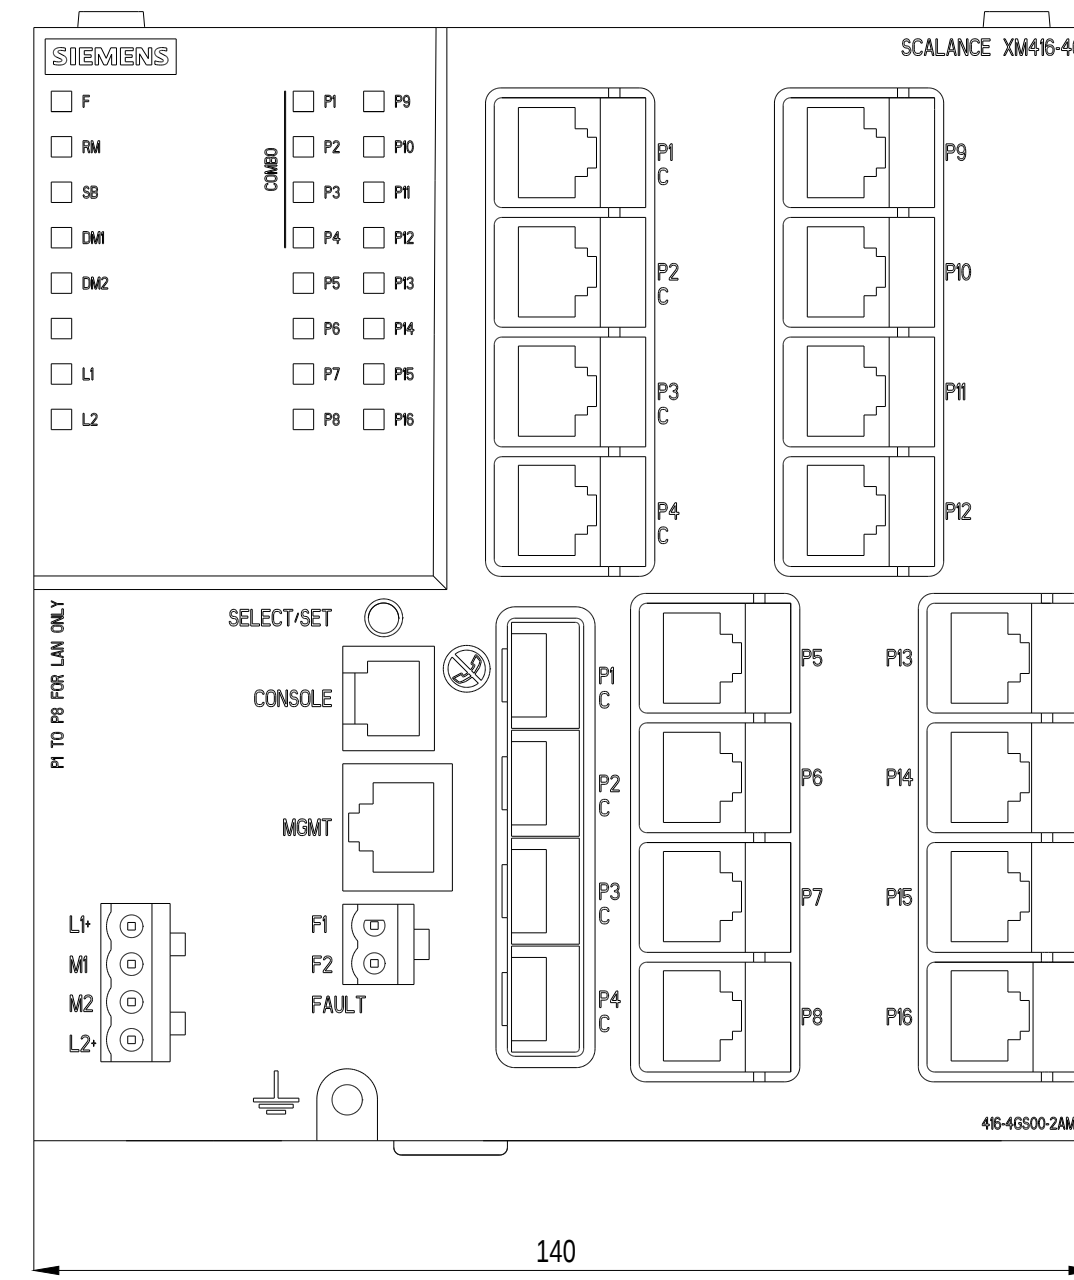

Vorne / Front