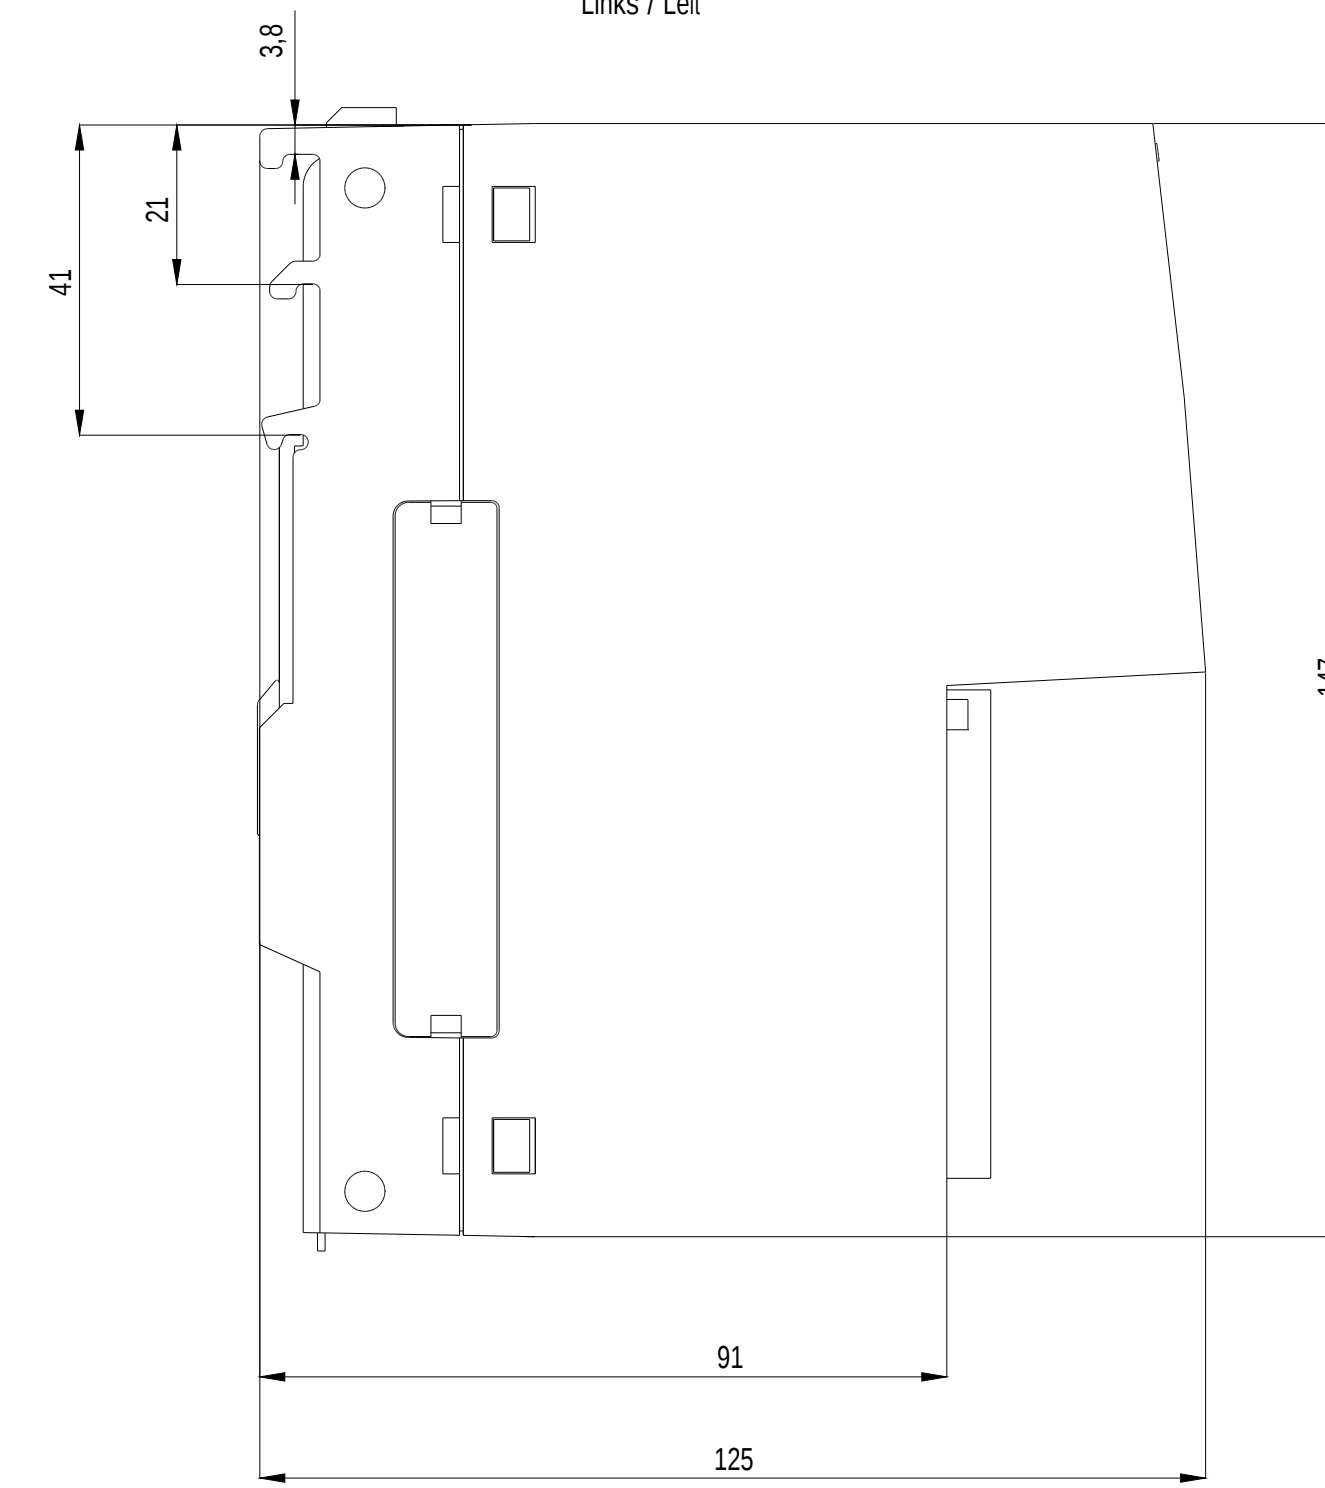

Links / Left