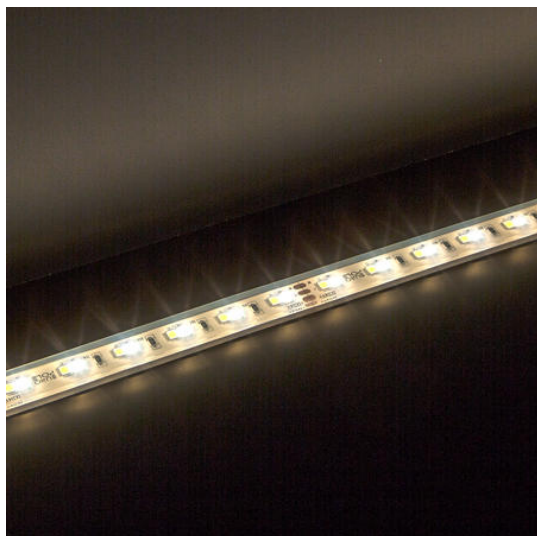

Référence: 723807

Bandeau Led 5m FORT PERF IP68 TW 3000K-6000K 19,5W/m 24VDC

- Puissance : 19,5W/m
- Flux lumineux : 787/900lm/m
- Efficacité lumineuse : 87lm/W
- Couleur de la lumière/température(s) de couleur : TW 3000K-6000K
- Indice de rendu des couleurs : 90, SDCM5
- Angle de faisceau/optique : symétrique 120°
- Nombre de LED : 120LED/m
- Classe de protection : III, tension 24VDC
- Indice de protection : IP68, compatible volume sdb : 1
- Précâblage : câblé de 1 côté 0,5m HO5RN-F 3x0,5mm²
- Dimmable : Oui, variation avec alimentation/contrôleur compatible (non inclus)
- Durée de vie en heures : 50000, durée de vie nominale L80 / B10 à 25 °C
- Températures de fonctionnement : -20°C/+40°C
- Longueur du produit : 500cm
- Disponible en sur-mesure jusqu'à 500cm
- Installation sur profil aluminium ou via clips de fixation (non inclus).
Pour assurer l'étanchéité, les bandeaux IP68 ne sont pas sécables.