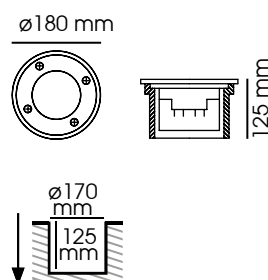

## Encastré de sol LED

CODE 0338

Livré avec connecteur IP68

**Descriptif :**

- Encastré de sol LED
- Corps en fonte d'aluminium
- Colerette ronde en inox 316L
- Pot d'encastrement
- Pré-câblé H05 RN-F 3G1.0 mm

CODE	Flux LED	Puissance	T° Couleur	Angle Faisceau	Durée de vie
0338	1200 lm	15 W	4000 K	36	30000 h