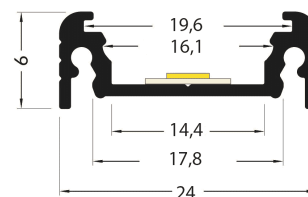

PR2013F

Profilé en saillie

Caractéristiques techniques

LARGEUR	24mm
LARGEUR INTÉRIEURE	14,4mm
HAUTEUR	9mm
MATIÈRE	Aluminium
POIDS	186g/m, 204g/m
ACCESSOIRE INCLUS	Diffusant polycarbonate
CONDITIONNEMENT	1 pièce

Références

NOM COMMERCIAL RÉF. CONSTRUCTEUR	LONGUEUR	COULEUR DU PRODUIT
PR2013F-BLANC ENG0300000000078	2m	Blanc
PR2013F-GRIS ENG0300000000079	2m	Gris
PR2013F-NOIR ENG0300000000081	2m	Noir
PR2013F-BLANC-SP ENG0310000000072	Sur mesure	Blanc
PR2013F-GRIS-SP ENG0310000000073	Sur mesure	Gris
PR2013F-NOIR-SP ENG0310000000075	Sur mesure	Noir

NOM COMMERCIAL RÉF. CONSTRUCTEUR	DESCRIPTION	COULEUR	MATIERE	ILLUSTRATION
PR2013-5-90-BLANC ENG0309906000052	Connecteur 90°	Blanc	Aluminium	
PR2013-5-90-GRIS ENG0309906000053	Connecteur 90°	Gris	Aluminium	
PR2013-5-90-NOIR ENG0309906000054	Connecteur 90°	Noir	Aluminium	
PR2000-2Y2 ENG0309902000030	Kit de 2 clips Y	Gris	Inox	
PR2000-5-180T ENG0309906000003	Connecteur 180°	Gris	Aluminium	