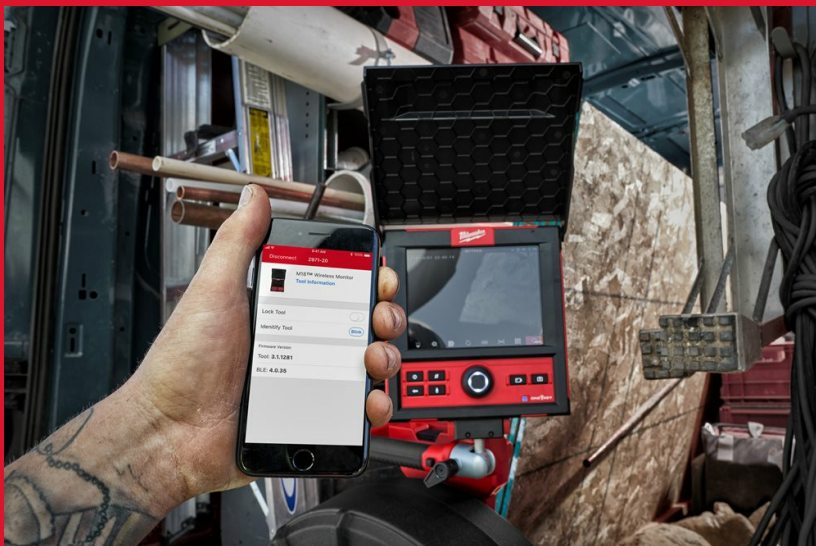

## M18™ MODULE DE CONTRÔLE

- Ecran 8" haute résolution, 800 x 600, écran LCD pour une visualisation optimale
- Meilleure visualisation de l'écran même en plein soleil
- La localisation et la sécurité de l'outil via la technologie ONE-KEY™ se font grâce à l'enregistrement des données sur le cloud pour une visualisation rapide de l'inventaire via Bluetooth. ONE-KEY™ dispose également d'une fonctionnalité de verrouillage à distance
- Fonction de reporting simple et offrant la possibilité de localiser et identifier les problèmes dans le tuyau
- Fonction d'ajout de vidéos et de photos sur les rapports
- Ports USB 3.0 et USB-C
- Système de batterie rétrocompatible: fonctionne avec toutes les batteries MILWAUKEE® M18™
- Connectez-vous au M18 SISH avec un câble USB-C pour une connexion filaire

**REDLITHIUM™**

Résolution de l'écran (pixels)	600 x 800
Taille de l'écran (Inch)	8
Protection IP	54
Clé USB	Oui
Connexion vidéo	WIFI et USB-C
Inclus dans le kit	Aucune batterie fournie, Aucun chargeur fourni, Aucun sac ni box fourni
Réf	4933471414