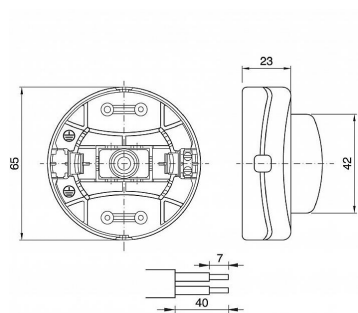

## Interrupteur à pied 1-Pôle Blanc

Numéro d'article 141358

BAI Interrupteur à pied 1-pôle Blanc 250V 2A convient pour câble plat et rond 2x0.75mm<sup>2</sup>

Joli interrupteur de sol rond unipolaire adapté pour câble plat et rond 2x0.75mm<sup>2</sup>.

### Attributs de Classification Générale

Groupe ETIM	Appareillage terminal, prises et commandes (résidentiel)
Classe ETIM	Interrupteur / variateur à cordon
Code produit	141358
Marque	Bailey
Nom série de produits	Accessories
Type de produit	Foot switch 1P

### Attributs de classification

modèle	interrupteur pour câble souple
type de commande	bouton-poussoir
type de charge	charge résistive
matériau	plastique
qualité du matériau	thermoplastique
sans halogène	Oui
traitement de surface	non traité
finition de la surface	mat
couleur	blanc
numéro RAL (équivalent)	9010
transparent	Non
tension nominale [V]	250
courant nominal [A]	2
puissance [W]	50 - 50
compatible avec Apple HomeKit	Non
compatible avec Google Assistant	Non
compatible avec Amazon Alexa	Non
compatible IFTTT	Non