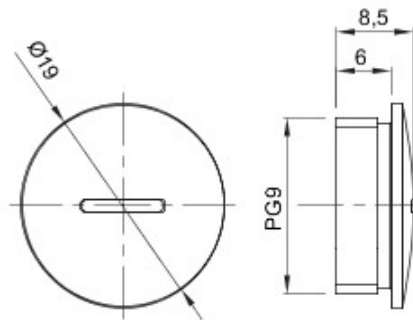

Couleur	Gris RAL 7035	Indice de protection	IP65
Matière	Nylon	Pas	PG9
Electrocod	36B		

DIMENSIONS

SYMBOLE TECHNIQUE

IP

IP65

GEWISS S.A.S. 1, Rue du Rio Salado 91940
Les Ulis Cedex
Tel : +33 1 64 86 80 80

www.gewiss.com
www.gewiss@gewiss.fr
Dernière mise à jour 08/08/2019