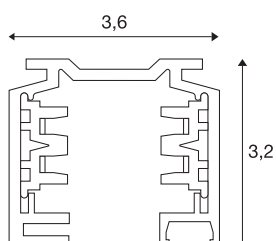

EUTRAC®

rail 3 allumages, en saillie, intérieur, 2m, noir

Rail porteur aluminium du système de rail en saillie triphasé 230V EUTRAC. L'installation peut s'effectuer directement au mur ou au plafond en utilisant les trous pré-perçés du profil. La version en saillie de ce système est disponible en plusieurs coloris et longueurs. Ce luminaire est également disponible en version encastrable.

INFORMATIONS TECHNIQUES

Réf.	145200
Code IP	IP 20
Montage	En saillie
Détails de montage	Plafond avec accessoires, Applique avec accessoires
Tension nominale	220-240V ~50/60Hz V
Classe de protection	I
Coloris	noir
Longueur	200 cm
Largeur	3.6 cm
Hauteur	3.2 cm
Poids net	1.703 kg
Poids brut	2.366 kg
Page du BIG WHITE	435