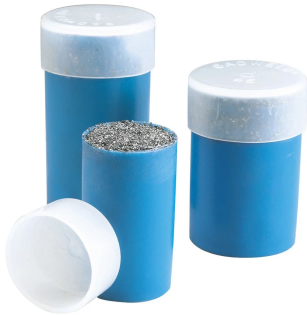

MATÉRIAU DE SOUDURE CADWELD F20, 500

CATALOG NUMBER

500

CERTIFICATIONS

FEATURES

Le mélange est composé principalement d'oxyde de cuivre et d'aluminium

Utilisé principalement dans les applications de mise à la terre et de métallisation

Le-matériau de soudage-se trouve à l'extrémité supérieure du tube et la poudre d'allumage dans le fond du tube

Emballé par dimensions dans des tubes plastiques avec bouchons transparents

Tubes emballés dans des boîtes en plastique avec les disques en métal

Chaque connexion soudée utilise un seul disque

Non explosif

N'est pas sujet à un allumage spontané

Voir les détails spécifiques de l'assemblage nVent ERICO Cadweld pour déterminer les exigences liées aux matériaux de soudage