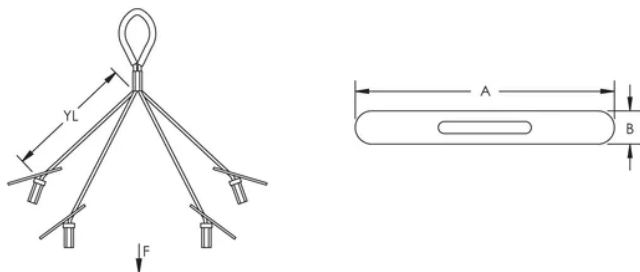

EXTENSION NVENT CADDY SPEED LINK QUAD-TOGGLE, EMBOUT AVEC ŒILLET, 1,5 MM CÂBLE, 0,25 M Y LONGUEUR

CATALOG NUMBER

SLD15QT250

CERTIFICATIONS

FEATURES

Solution de fixation pour systèmes WIFI, projecteurs, etc.

CARACTÉRISTIQUES DU PRODUIT

Article Number: 196007

Material: Acier

Finish: Électrozingué

Static Load Safety Factor: 5:1

Wire Rope Diameter: 1,5-mm

Wire Rope "Y" Length: 0,25 m

A: 39-mm

B: 5-mm

Static Load: 195 N

ADDITIONAL PRODUCT DETAILS

Verrou nVent CADDY Speed Link non compris.

DIAGRAMS

AVERTISSEMENT

Les produits nVent doivent être installés et utilisés conformément aux consignes figurant dans les fiches d'instructions et les documents de formation des produits nVent. Les fiches d'instructions sont disponibles à l'adresse suivante: www.nvent.com et auprès de votre représentant du service client nVent. Une mauvaise installation, une utilisation incorrecte, une application erronée ou toute autre forme de non-respect scrupuleux des instructions et avertissements de nVent peuvent entraîner un dysfonctionnement du produit, des dommages matériels, des lésions corporelles graves et le décès et/ou annuler votre garantie.