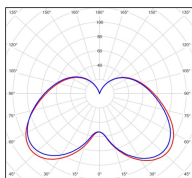

Avenue 3

catalogue 2020 p. 262

réf. 103056000

EAN. 3663660202183

Modèle 12

Données techniques

Tension nominale	200 à 240 - 50/60Hz
Plage de tension d'entrée	100 - 240 V AC
Driver output	-
Alimentation output	-
Classe	1
IP	44
IK	-
Diffuseur	PMMA opale
Paralume	-
Source	Module LED intégré
Température de couleur réelle	4000°K neutral white
Flux total sortant	1727 lm
Consommation totale	35 W
Classe énergétique	A++ / A
Efficacité lumineuse	49
IRC	74
SDCM	-

Espacement
conseillé 7 m
(PMR Emoy - 20 lux)
Hauteur de placement 2,5 m
Largeur du placement 2,5 m

Optique	-
Dimmable	Non
Ta	-
Durée de vie LED	50000 h (L90/B50)
Plage de température ambiante	-10 ~50°C
UGR	-
ULR	-
Groupe de risque photobiologique	IEC/EN 62471
Distorsion harmonique THDI	-
Fixation	Oui
Détection	Non
Avec prise IP55	Non

Données logistiques

Dimensions du modèle	H.883 L.282 P.685
Poids net	9.250 Kg
Poids brut	11.880 Kg
Dimensions colis 1	H.890 L.300 P.670

Certifications et garanties

CE	Oui
UL	Non
EAC	Oui
RoHS	Oui
ENEC	Non
Anti-corrosion	25 ans
Technique	5 ans
Electronique	5 ans