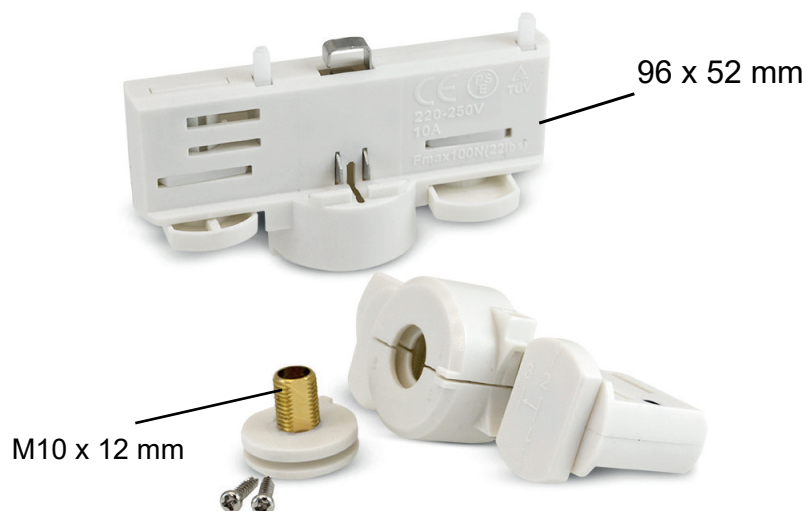

CONNECTEUR 3 ALLUMAGES

REF : 8279

Ref. 8279

Produit : Connecteur 3 allumages

Orientable : 340°

Emballage : Polybag

Poids maximum supporté : 5kg

EAN : 3701124408396

Paramètres

Matériaux utilisés : Aluminium + PC

Tension : 220 - 250 VAC / 10A max