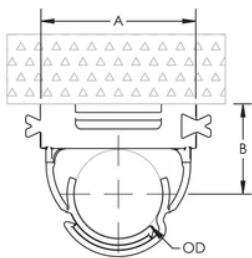

### CARACTÉRISTIQUES DU PRODUIT

Article Number: 800023

Material: Polypropylène

Temperature: -10 à 85°C

Outer Diameter: 32 – 40 mm

A: 32-mm

B: 24 – 28 mm

## DIAGRAMS