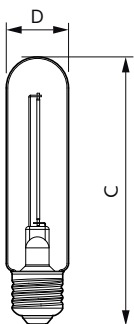

Données du produit

Informations générales	
Culot	E27
Durée de vie nominale	15 000 h
Nombre de cycles d'allumage	20 000
Durée de vie nominale (heures)	15 000 h
Type de lampe	LED

Données techniques de l'éclairage	
Code couleur	818 [CCT of 1800K]
Code couleur	818 [CCT of 1800K]
Flux lumineux	100 lm
Efficacité lumineuse (nominale)	43 lm/W
Désignation de la couleur	1800
Température de couleur corrélée (nom.)	1800 K
Cohérence des couleurs	<6
Indice de rendu de couleur (IRC)	80
LLMF à la fin de la durée de vie nominale (nom.)	70 %
Valeur de scintillement (PstLM)	1

Schéma dimensionnel

Product	D	C
LED classic 11W T32 E27 smoky ND RFSRT4	32 mm	140 mm

Données photométriques

General uniform lighting - LED classic 11W T32 E27 smoky ND RFSRT4

Spectral Power Distribution Colour - LED classic 11W T32 E27 smoky ND RFSRT4