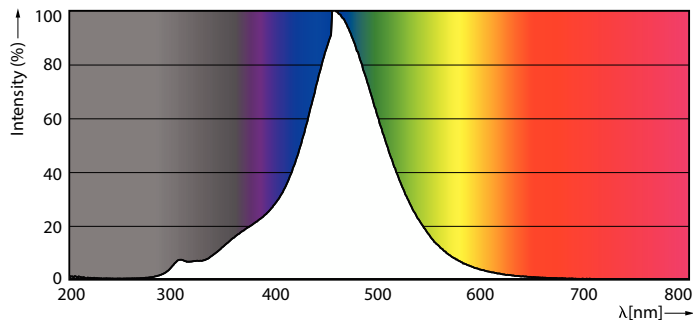

Lampes CorePro LEDbulb filament forme classique

Commandes et gradation

Variation de l'intensité lumineuse Non

Mécanique et boîtier

Finition ampoule fumé

Matériaux des lampes Verre

Forme de la lampe T32

Approbation et application

Consommation d'énergie kWh/1 000 h 3 kWh

Conforme à RoHS Oui

EyeComfort Oui

Innovations LED EyeComfort

Conditions d'application

peut-il être utilisé dans des luminaires fermés ? No

Données du produit

Nom du produit de la commande LED classic 11W T32 E27 smoky ND RFSRT4

Nom de produit complet LED classic 11W T32 E27 smoky ND RFSRT4

Code EOC 871869975967400

Code de commande 75967400

Code 12NC 929002380701

Numérateur - Quantité par kit 1

Poids net (pièce) 0,038 kg

Code EAN - Produit/Boîte 8718699759674

Conditionnement par carton 4

Codes EAN/UPC - Boîte 8718699759681

Schéma dimensionnel

Product	D	C
LED classic 11W T32 E27 smoky ND RFSRT4	32 mm	140 mm

Données photométriques

General uniform lighting - LED classic 11W T32 E27 smoky ND RFSRT4

Spectral Power Distribution Colour - LED classic 11W T32 E27 smoky ND RFSRT4