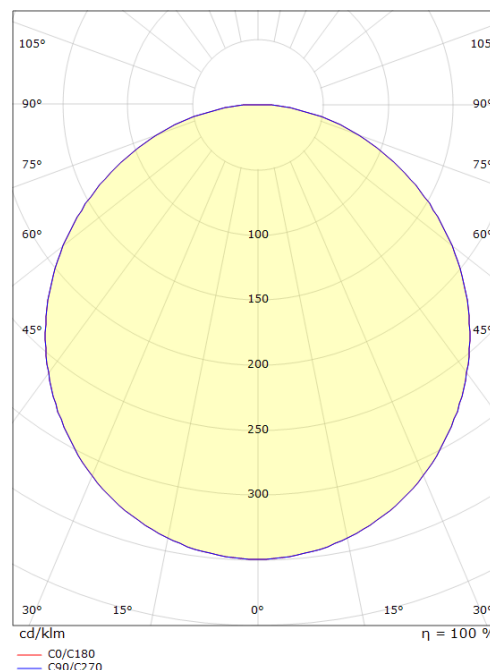

Embase: Acier
 Couleur: Noir (RAL 9004)
 Optique: PS

Montage/Connexion

Montage: Surface, Indoor
 Embrayage: Bornier sans vis

Dimensions (mm)

Hauteur (H): 45
 Diameter (D): 360
 Poids (brutto/netto): 2.5

Emballage

Dimensions de l'emballage: 370 x 370 x 55

7 0 2 1 9 8 2 1 4 0 0 6