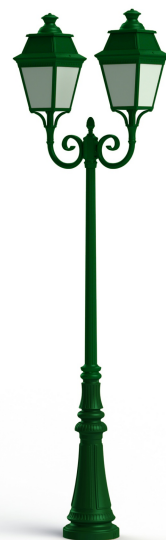

Avenue 3

catalogue 2020 p. 262

réf. 103036067

EAN. 3663660202411

Modèle 8

Données techniques

Tension nominale	200 à 240 - 50/60Hz
Plage de tension d'entrée	100 - 240 V AC
Driver output	-
Alimentation output	-
Classe	1
IP	44
IK	-
Diffuseur	PMMA opale
Paralume	-
Source	Module LED intégré
Température de couleur réelle	4000°K neutral white
Flux total sortant	3454 lm
Consommation totale	70 W
Classe énergétique	A++ / A
Efficacité lumineuse	49
IRC	74
SDCM	-
Espacement conseillé	7 m
(PMR Emoy - 20 lux)	
Hauteur de placement	2,5 m
Largeur du placement	2,5 m
	
Optique	-
Dimmable	Non
Ta	-
Durée de vie LED	50000 h (L90/B50)
Plage de température ambiante	-10 ~50°C
UGR	-
ULR	-
Groupe de risque photobiologique	IEC/EN 62471
Distorsion harmonique THDI	-
Fixation	Tige de scellement sur demande
Détection	Non
Avec prise IP55	Non

[Notice d'installation à télécharger](#)

Avenue 3

catalogue 2020 p. 262

réf. 103036067

EAN. 3663660202411

Modèle 8

Matières et finitions

Matières	aluminium
Couleur	Vert sapin - 067 - RAL 6009