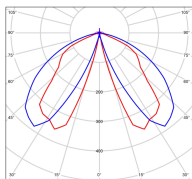

Tetra

catalogue 2020 p. 48

réf. 162221000

EAN. 3663660249492

Modèle 4

Données techniques

Tension nominale	230V AC
Plage de tension d'entrée	100 - 240 V AC
Classe	1
IP	65
IK	10
Diffuseur	Polycarbonate clair
Paralume	Non
Source	Module LED intégré
Température de couleur réelle	2700°K warm white SYM
Flux total sortant	797 lm
Consommation totale	12 W
Classe énergétique	-
Efficacité lumineuse	66
IRC	>80
SDCM	5

Espacement
conseillé 8 m
(PMR Emoy - 20 lux)
Hauteur de placement 1 m
Largeur du placement 2 m

Dimmable	Non
Ta	-
Durée de vie LED	-
Plage de température ambiante	-10 ~50°C
UGR	-
ULR	1.0%
Groupe de risque photobiologique	RG0
Fixation	Oui
Détection	Non
Avec prise IP55	Non