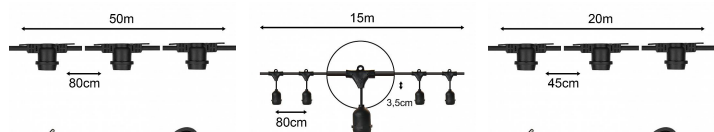

141336
Guirlande 10M 10pcs E27 IP44

141954
Guirlande 5M 10pcs E27 IP44

142610
Guirlande 25M 25pcs E27 IP44