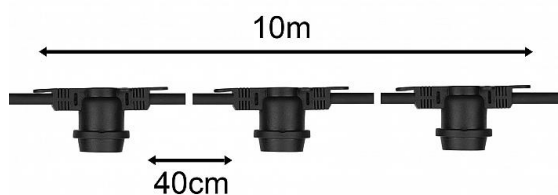

Guirlande 10M 20pcs E27 IP44

Numéro d'article 145076

BAI Guirlande à douilles 10M Noir avec 20x E27 Max 25W par Douille IP44 Classe 2 H07RN-F 2x1.5mm² avec prise et connecteur Connectable. Les douilles et lampes doivent être orientés vers le bas

Guirlande de 10M, prêt à l'emploi avec 20 douilles E27 (distance ± 0,4M), avec fiche, une prise et embout. La distance entre la prise d'alimentation et le premier douilles E27 est de 2M. Sans lampes. Idéal pour les fêtes d'anniversaires, lors de festivals, sur les terrasses, fêtes du vin, parcs d'attractions ou pour d'autres décorations festives. A utiliser en combinaison avec les lampes LED Party Bulb. La charge maximale LED est 350W.

Attributs de Classification Générale

Groupe ETIM	Luminaires
Classe ETIM	Eclairage scénique
Code produit	145076
Marque	Bailey
Nom série de produits	Party light string
Type de produit	E27

Attributs de classification

modèle	ensemble de câbles d'illumination
nombre de points lumineux	20
source lumineuse	LED interchangeable
avec source lumineuse	Non
couleur	autre
type de tension	CA
tension nominale [V]	220 - 240
puissance de raccordement [W]	25
fonctionnement sur batterie	Non
adapté à un usage extérieur	Oui
avec pont de courant	Non
à coupler	Oui
appareil	non requis
appareil de commande échangeable	Non
Classe d'efficacité énergétique de l'éclairage fixe	autre
régulation constante du flux lumineux	Non
classe de protection (IP)	IP44
classe de protection	II
couleur de la lumière	autre
longueur totale [m]	10
diamètre [mm]	8.8
Type de câblage	Pièce de terminaison
nombre de pôles	2
section de conducteur [mm ²]	1.5
type de raccordement	autre