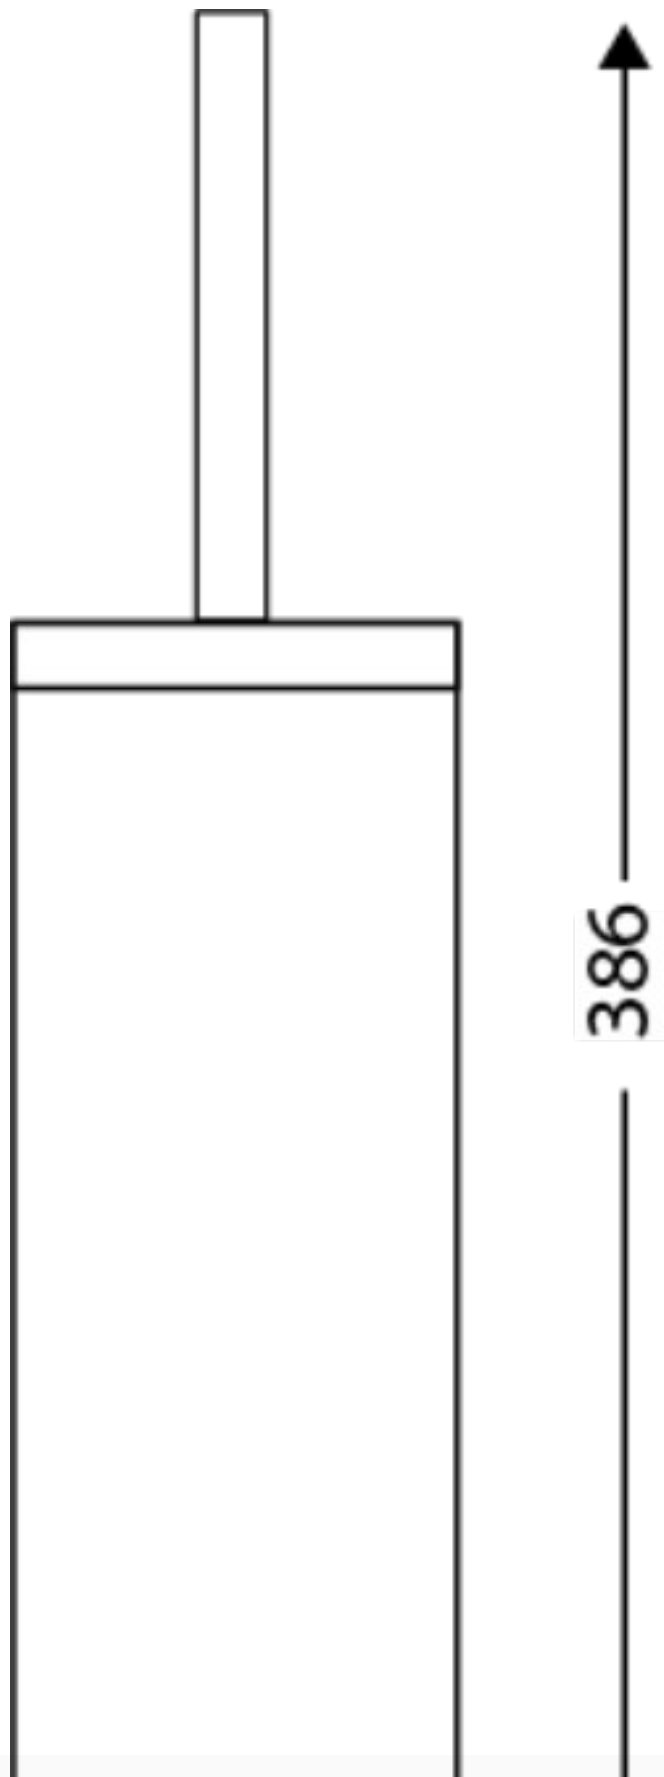

8991135

Porte-brosse de toilette rond avec support mural en acier inoxydable brillant

CARACTÉRISTIQUES

Matériau	Inox 304
Couleur	Chrome

DIMENSIONS

Hauteur (mm)	386
Poids (kg)	0.7000
Diamètre (mm)	104

DIMENSIONS COLIS

Hauteur (mm)	100
Largeur (mm)	125
Profondeur (mm)	270
Poids (kg)	0.7800

DESSIN TECHNIQUE