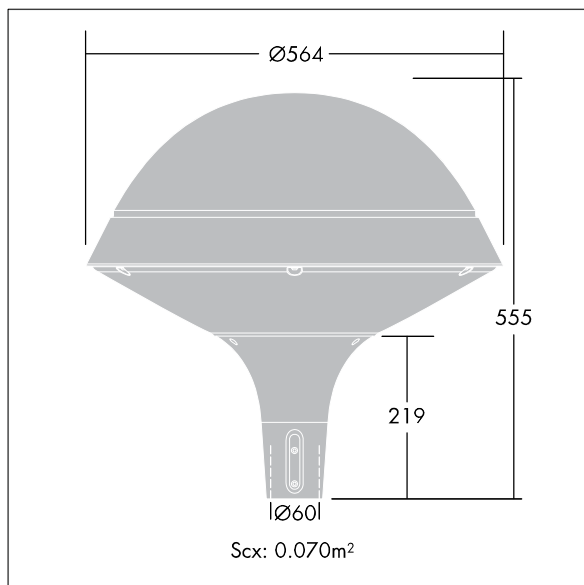

96272443 PLD R 18L105-730 R/S BS 3550 T60 CL2 GY

Plurio

Lanterne décorative portée avec ensemble 40W LED et driver électronique. Classe électrique II, IP66, IK08. Base en aluminium, coulé, gris argent thermopoudré. Capot de forme rond, fabriqué en aluminium gris argent (close to RAL9006) texturé. Diffuseur Polycarbonate (PC) transparent avec traitement anti-UV et prismes anti-éblouissements. Réflecteur interne symétrique. Equipé d'un 50% circuit de réduction de puissance, qui entre en vigueur 3 heures avant et 5 heures après un minuit calculé. Il peut être désactivé à l'installation avec un interrupteur interne facilement accessible. Ensemble fourni dans un même carton. Livré avec LED 3 000 K

Montage porté sur un emmanchement de Ø 60 mm, 75 mm de long.

Dimensions : Ø564 x 564 mm

Puissance du luminaire: 60 W

Poids : 7,8 kg

Scx : 0.073m²

Efficacité lumineuse du luminaire: 78 lm/W

TLG_PLRO_F_LEDSYMRND.jpg

TLG_PLRO_M_SPHRd60.wmf

TLLA_PLU18L105RS3KG32_DC.ltd

Position de la lampe: STD - Standard

Source lumineuse: LED

Flux lumineux du luminaire*: 4700 lm

Efficacité lumineuse du luminaire*: 78 lm/W

Indice min. de rendu des couleurs: 70

Rend.: 1,00 Rend. Sup.: 0,00 Rend. Inf.: 1,00

Convertisseur: 1 x 87500885 LCO 60/200-1050/100
o4a NF C EXC3

Température de couleur: 3000 Kelvin

Vie utile nominale (B10)*:

L90 100000h à 25°C

Puissance du luminaire*: 60 W