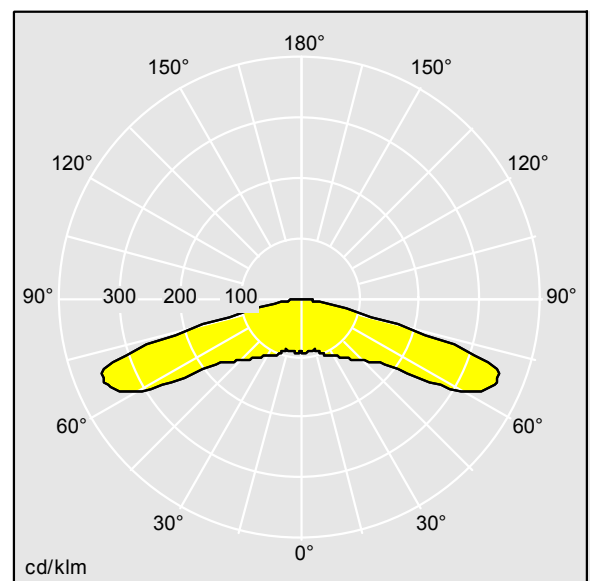

96272443 PLD R 18L105-730 R/S BS 3550 T60 CL2 GY

Plurio

Lanterne décorative portée avec ensemble 40W LED et driver électronique. Classe électrique II, IP66, IK08. Base en aluminium, coulé, gris argent thermopoudré. Capot de forme rond, fabriqué en aluminium gris argent (close to RAL9006) texturé. Diffuseur Polycarbonate (PC) transparent avec traitement anti-UV et prismes anti-éblouissements. Réflecteur interne symétrique. Equipé d'un 50% circuit de réduction de puissance, qui entre en vigueur 3 heures avant et 5 heures après un minuit calculé. Il peut être désactivé à l'installation avec un interrupteur interne facilement accessible. Ensemble fourni dans un même carton. Livré avec LED 3 000 K

Montage porté sur un emmanchement de Ø 60 mm, 75 mm de long.

Dimensions : Ø564 x 564 mm

Puissance du luminaire: 60 W

Poids : 7,8 kg

Scx : 0.073m²

Efficacité lumineuse du luminaire: 78 lm/W

TLG_PLRO_F_LEDSYMRND.jpg

TLG_PLRO_M_SPHRd60.wmf

TLLA_PLU18L105RS3KG32_DC.ltd

Position de la lampe: STD - Standard

Source lumineuse: LED

Flux lumineux du luminaire*: 4700 lm

Efficacité lumineuse du luminaire*: 78 lm/W

Indice min. de rendu des couleurs: 70

Rend.: 1,00 Rend. Sup.: 0,00 Rend. Inf.: 1,00

Convertisseur: 1 x 87500885 LCO 60/200-1050/100
o4a NF C EXC3

Température de couleur: 3000 Kelvin

Vie utile nominale (B10)*:

L90 100000h à 25°C

Puissance du luminaire*: 60 W