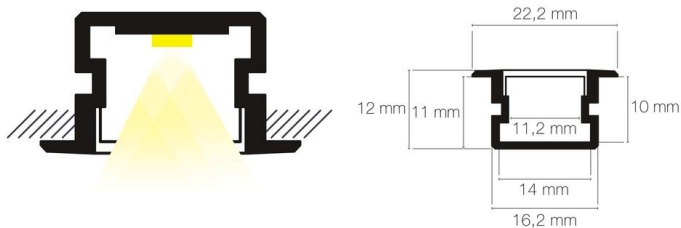

Référence: 89155B

Profil PDS-NK 2m blanc anodisé

- Couleur visible du produit : blanc (RAL9016)
- Matériau : aluminium
- Traitement de la surface : anodisé
- Mode de pose/installation : encastré
- Longueur du produit : 200cm
- Disponible en sur-mesure jusqu'à 301cm
- Assemblage avec diffuseur et embouts de finition, installation dans profil aluminium d'encastrement plaque de plâtre, via clips d'encastrement PATIO ou clips de fixation (accessoires non inclus).
- Pour installation des bandeaux LED.