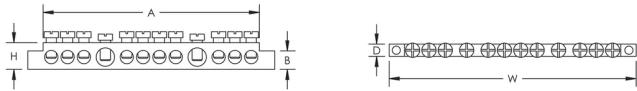

Height: 13-mm

Width: 120-mm

A: 105-mm

B: 9-mm

Unit Weight: 0,07-kg

Complies With: IEC® 61439,1

DIAGRAMS

AVERTISSEMENT

Les produits nVent doivent être installés et utilisés conformément aux consignes figurant dans les fiches d'instructions et les documents de formation des produits nVent. Les fiches d'instructions sont disponibles à l'adresse suivante: www.nvent.com et auprès de votre représentant du service client nVent. Une mauvaise installation, une utilisation incorrecte, une application erronée ou toute autre forme de non-respect scrupuleux des instructions et avertissements de nVent peuvent entraîner un dysfonctionnement du produit, des dommages matériels, des lésions corporelles graves et le décès et/ou annuler votre garantie.

Amérique du Nord

+1.800.753.9221

Option 1 – Customer Care

Option 2 – Technical Support

Europe

Netherlands:

+31 800-0200135

France:

+33 800 901 793

Europe

Germany:

800 1890272

Other Countries:

+31 13 5835404