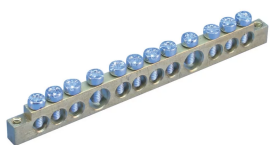

BARRE DE MISE À LA-TERRE ET NEUTRE, LAITON, 12-CONNEXIONS, GRANDE QUANTITÉ

CATALOG NUMBER

EB12BLK200

Les barres de mise à la terre/neutre nVent ERIFLEX sont utilisées pour connecter une série de conducteurs de mise à la terre dans un tableau. On peut les utiliser pour- plusieurs applications différentes-: appareillage de commutation, équipement de contrôle, équipement électrique, installations solaires et éoliennes, et centres de données.

CERTIFICATIONS

FEATURES

Utilisé pour connecter plusieurs conducteurs de mise à la terre

Les trous chanfreinés facilitent les connexions

Barre rigide

Conforme RoHS

CARACTÉRISTIQUES DU PRODUIT

Article Number: 568611

Material: Laiton

Number of Connections: 12

Conductor Size, IEC: (2) 16 - 35 mm² Stranded; (10) 4 - 16 mm² Stranded

Ferrule Conductor Size, IEC: (2) 10 - 35 mm²; (10) 2,5 - 16 mm²

Conductor Size, UL: (2) #6 Solid; (10) #8 - #6 Solid; (2) #6 Stranded; (10) #8 - #6 Stranded

Max Current Rating: 250 A

Depth: 6-mm

Height: 13-mm

Width: 120-mm

A: 105-mm

B: 9-mm

Unit Weight: 0,07-kg

Complies With: IEC® 61439,1