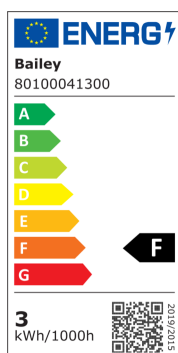

LED Ecobasic PAR11 GU10 DIM 3W (35W) 270lm 830 38D

Numéro d'article 80100041300

BAI Ecobasic LED PAR11 MR11 GU10 3W 3000K 38° 270lm (35W) Gradable 230V-240V 35x47mm Lampe LED Réflecteur

Étant donné que ces lampes à petit budget sont très durables en raison de leur faible consommation et de leur longue durée de vie, elles sont à la fois ECOlogical et ECONomic. Plage de température ambiante: -20°C tot +35°C

Attributs de Classification Générale

Groupe ETIM	Lampes
Classe ETIM	Lampe LED
Code produit	80100041300
Marque	Bailey
Nom série de produits	Ecobasic LED spot
Type de produit	PAR11

Attributs de classification

tension nominale [V]	220 - 240
courant nominal [mA]	14 - 14
facteur de puissance cos phi	0.9
puissance de la lampe [W]	3 - 3
type de tension	CA
flux lumineux [lm]	270 - 270
flux lumineux effectif selon IEC 62612 [lm]	270
efficacité lumineuse [lm/W]	90
intensité lumineuse [cd]	140
indice de rendu des couleurs CRI	80-89
forme de la lampe	réflecteur
Lampe à filament	Non
finition verre/couvercle	prisme
couleur de la lumière selon EN 12464-1	chaud <3 300 K
socle	GU10
couleur	blanc
température de couleur [K]	3000 - 3000
couleur du boîtier	blanc
angle de rayonnement [°]	38 - 38
Cohérence des couleurs (McAdam-Ellipse)	SDCM6
régulable	Oui
diamètre [mm]	35
longueur [mm]	47
classe de protection (IP)	IP20
Indice d'efficacité énergétique (EEI)	0.11
Désignation de lampe	autre
classe d'efficacité énergétique	F
Nombre minimal d'opérations de commutation	15000
consommation d'énergie pondérée pour 1 000 heures [kWh]	3
durée de vie nominale moyenne [h]	20000
commande à distance possible	Non
avec télécommande	Non
Sécurité photobiologique selon EN 62471	autre
compatible avec Apple HomeKit	Non
compatible avec Google Assistant	Non
compatible avec Amazon Alexa	Non
compatible IFTTT	Non