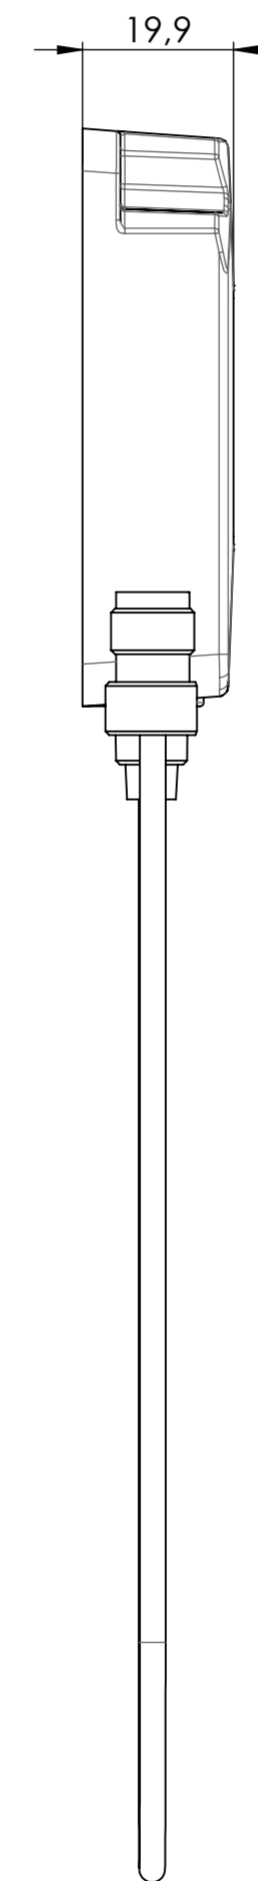

Unten / Bottom

Vorne / Front

Links / Left

Alle Bemessungswerte sind in Millimeter (mm) angegeben  
All dimensions are in millimeters (mm)

SIEMENS

6GT28122EA00\_001

Format / Size: A2

Blatt / Sheet: 1 / 1

Maßstab / Scale: 1:1