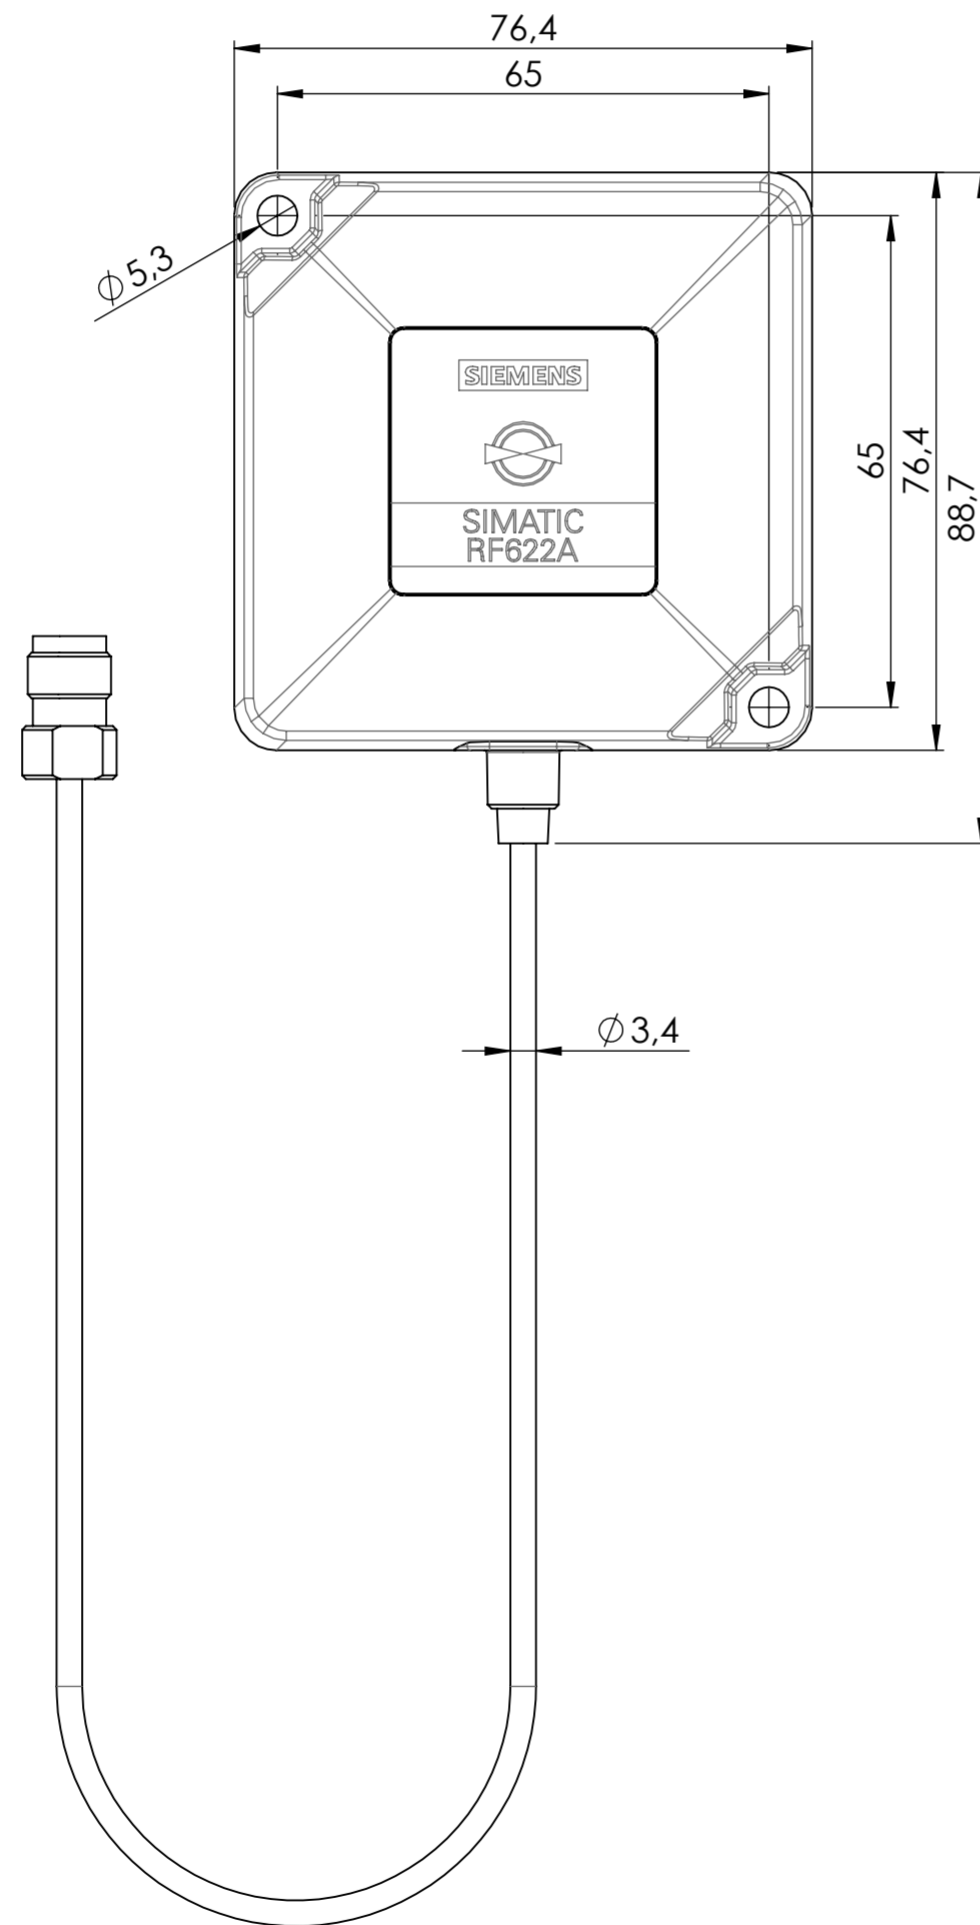

Unten / Bottom

Vorne / Front

Links / Left

Alle Bemessungswerte sind in Millimeter (mm) angegeben  
All dimensions are in millimeters (mm)

SIEMENS

6GT28122EA00\_001

Format / Size: A2

Blatt / Sheet: 1 / 1

Maßstab / Scale: 1:1