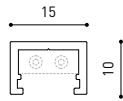

MINIMAL TRACK

ARKOSLIGHT®