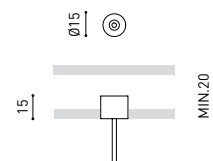

PRODUCT

Coaxial Trimless

A023-00-03- | W | N |

W RAL 9016 | N RAL 9005

Accessories

Fasteners not available

DIMENSIONAL DRAWING

Wire Trimless Accessory est une collection d'accessoires qui permettent d'installer les tendeurs et les câbles des luminaires suspendus d'Arkosligh directement au plafond, sans rosette ni fixation apparente. Ceci permet d'obtenir une application minimaliste et visuellement propre dans l'espace.

Grâce aux Wire Trimless Accessory, les éléments adjacents au plafond du produit standard (rosette, fixation, boîtiers de driver...) sont dissimulés au moyen d'un montage encastré.

Wire Trimless Accessory réduit le poids visuel de l'installation et crée une esthétique extrêmement minimaliste. Les câbles émanent des éléments au plafond comme s'ils faisaient partie de la propre structure. Ce détail favorise une disposition beaucoup plus épurée et essentielle, notamment dans les compositions de plusieurs luminaires.