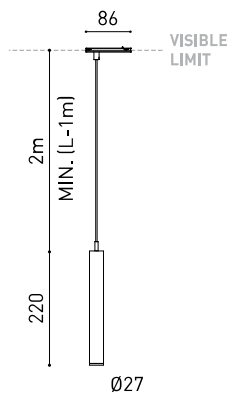

DIMENSIONS

ACCESSOIRES

TROPHÉES

red dot winner 2020
innovative product
& lighting design

Bronze Delta
ADI Awards 2020

HONORABLE MENTION
EUROPEAN
PRODUCT
DESIGN
AWARD

WINNER
2020

archproducts
DESIGN AWARDS
WINNER 2020

PREMIO
ADCV
2022

ORO

Nom	STICK 22 24V 2M 46° 2700K WT
Référence	A4100130WT
Couleur	Blanc Texturé
RAL	9016
Catégorie	TRACKLIGHTS

PRODUIT

Type	LED
Flux lumineux brut	440 lm
Température de couleur	2700 K
Stabilité chromatique	MacAdam Step 2
Indice de reproduction chromatique	CRI > 90
Puissance	4,5 W
Courant	400 mA
Efficacité	98 lm/W
Durée de vie de la LED	L80B10 > 60.000h

SOURCE DE LUMIÈRE

Efficacité lumineuse	81%
Angle du faisceau lumineux	46°

LUMINAIRE | DONNÉS PHOTOMÉTRIQUES

Driver	Inclus
Valeurs de puissance du système	5,00 W
Tension	24Vdc
Variation d'intensité	Non Dim
Classe d'isolation électrique	II

LUMINAIRE | DONNÉS ÉLECTRIQUES

Étanchéité	IP20
Contrôle sans fil	Veuillez consulter
Longueur du tendeur	Max. 2 m
Type de rail	Minimal Track
Poids	195 g
Poids avec emballage	330 g
Dimensions de l'emballage	384 x 175 x 78 mm
Unités par emballage	1
Matériaux	Aluminium / Acrylonitrile Butadiène Styrène / Polycarbonate

D'AUTRES DONNÉES

Stick est un luminaire conçu pour un éclairage ciblé, qui souligne la verticalité de l'espace où il est installé. La légère flottabilité d'une pièce à l'esthétique si délicate est l'un de ses plus grands atouts.