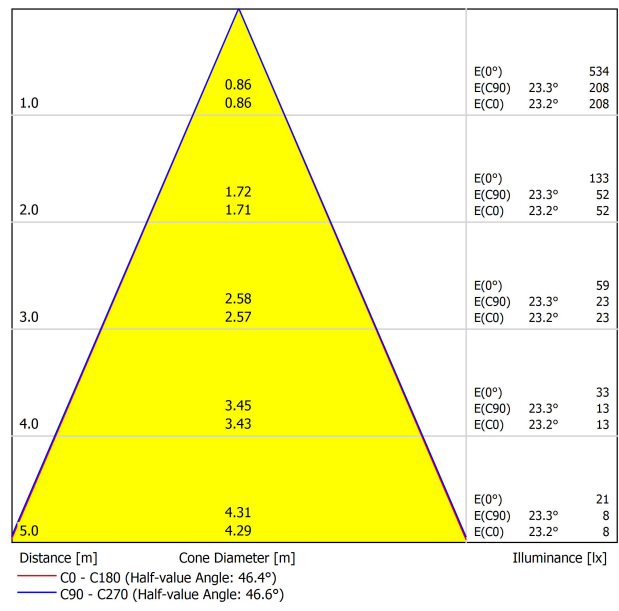

DIAGRAMME CONIQUE