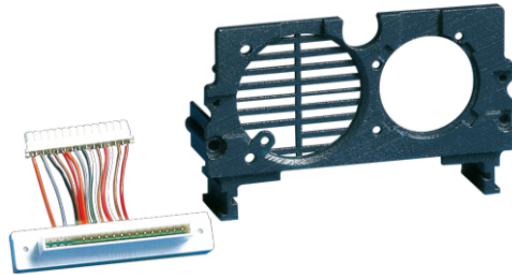

1250

ACCESSOIRE DE MONTAGE DES UNITÉS HP-MICRO-CAMÉRA

Accessoire permettant de monter et d'utiliser les HP-Micro ET HP-Micro-Caméra dans les platines de rue séries AV/4 - PIB - PIC

1250

ACCESSOIRE DE MONTAGE DES UNITÉS HP-MICRO-CAMÉRA

CARACTÉRISTIQUES PRINCIPALES

Hauteur (mm)	55.5
Largeur (mm)	110

COMPATIBILITÉ

Système audio/vidéo Simplebus 2	Yes
Système audio Simplebus 2	Yes