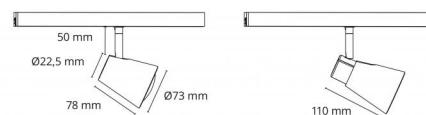

Codes-articles:

5046 003033

EAN:

7021980030330

Source lumineuse

Type de source lumineuse:	LED (interchangeable)
Socket:	GU10
Wattage:	6W
System wattage:	6.0W
Luminous flux:	360lm
Efficacité:	60 lm/W
Tension:	230V
Température des couleurs:	2700K
Rendu des couleurs (CRI):	Ra>90
Facteur MacAdams:	SDCM: 2
Durée de vie:	L70/B50>50,000
Light distribution:	Directe
Faisceau:	36°

Contrôle/Dimming

Type: Coupure de phase descendante

Protection

Classe Isolation:	Classe II
IP:	IP20
Ta nominal:	Ta=25°C

Énergie et approbations

Classe énergétique:	A+
Approbation:	CE

Matériaux et finition

Embase:	Aluminium, anneau avant PA66, bras en acier.
Couleur:	Acier brossé

Montage/Connexion

Montage: Surface, Indoor

Dimensions (mm)

Longueur (L):	78
Largeur (W):	73
Hauteur (H):	128
Distance d'une surface inflammable:	50mm
Poids (brutto/netto):	0.338

Emballage

Dimensions de l'emballage: 135 x 85 x 110