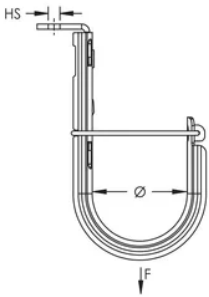

CROCHET EN-J CAT HP 50 MM AVEC SUPPORT D'ANGLE ET TROU 6,3-MM

CATALOG NUMBER

CAT32HPAB

CERTIFICATIONS

FEATURES

Idéal pour la fixation sur surfaces en béton, en acier ou en bois

Provides optimal support for high-performance data cable, up to and including Cat 5e, Cat 6, Cat 6A, Cat 7 and fibre optic

Diameter: 50-mm

Area: 2561 mm²

Cable Capacity, Cat 5e: 90

Cable Capacity, Cat 6: 60

Cable Capacity, Cat 6A: 35

Hole Size: 6,3-mm

Static Load: 270 N

ADDITIONAL PRODUCT DETAILS

Non-continuous supports may not exceed spacing of 5' (1.5 m) per TIA 569-C.9.7 and EN 50174-2.

Cable capacity is calculated based on a 70% fill rate.

DIAGRAMS

AVERTISSEMENT

Les produits nVent doivent être installés et utilisés conformément aux consignes figurant dans les fiches d'instructions et les documents de formation des produits nVent. Les fiches d'instructions sont disponibles à l'adresse suivante: www.nvent.com et auprès de votre représentant du service client nVent. Une mauvaise installation, une utilisation incorrecte, une application erronée ou toute autre forme de non-respect scrupuleux des instructions et avertissements de nVent peuvent entraîner un dysfonctionnement du produit, des dommages matériels, des lésions corporelles graves et le décès et/ou annuler votre garantie.