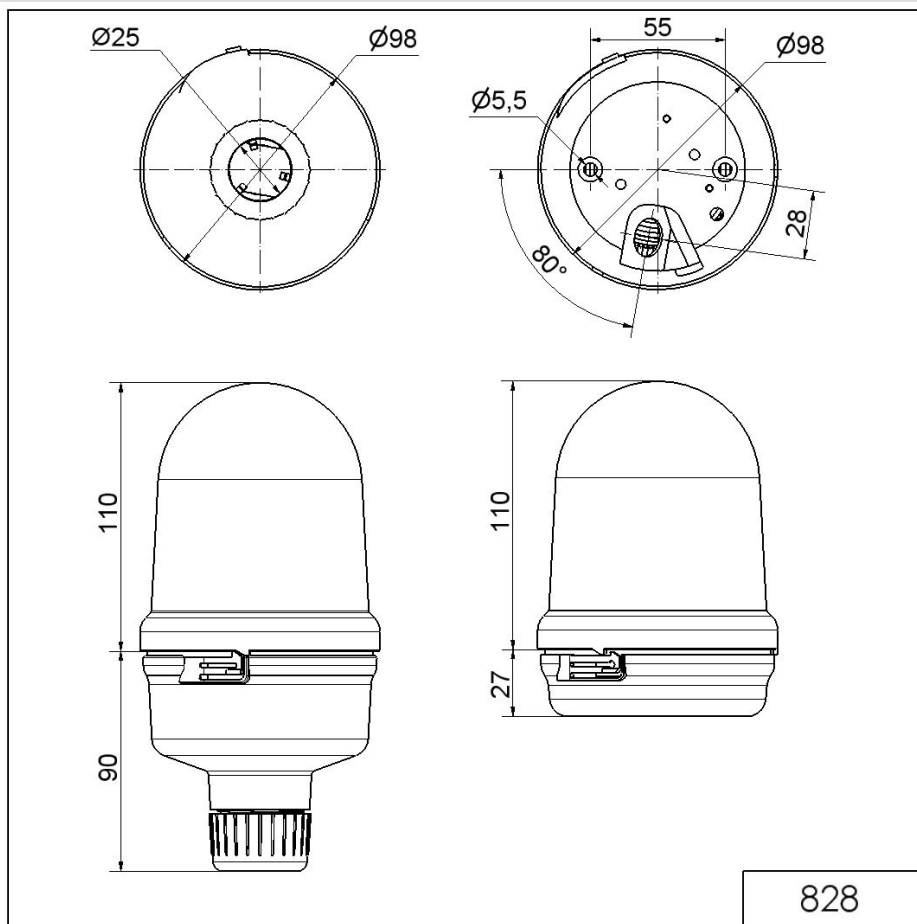

Midi Feux sur fond plat / Flash Light 828
Feu à éclats BM 10-60VAC/DC YE

DESSIN

! Pour plus d'informations sur l'installation et le montage, reportez-vous au guide d'utilisation approprié sur www.werma.com. Cette copie imprimée est pour information seulement et est sujette à modification.