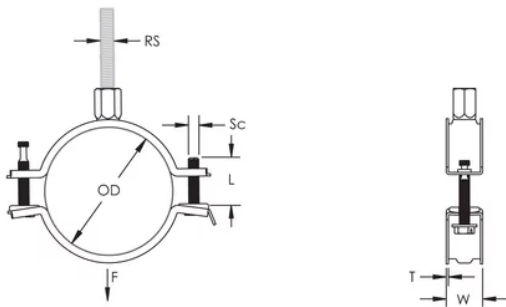

L'écrou de montage peut être fixé sur la tige filetée M8 ou M10, ce qui simplifie la manutention du matériel

La longueur des vis a été optimisée pour accommoder une plus large gamme de tuyaux, réduisant l'inventaire-

CARACTÉRISTIQUES DU PRODUIT

Article Number: 586804

Material: Acier

Finish: Électrozingué

Outer Diameter: 29 – 35 mm

Rod Size: M8;M10

NB/DN: 25

Pipe Size: 1-po

Width: 20-mm

Épaisseur: 1 mm

Screw Diameter: M6

Screw Length: 32-mm

Static Load: 1000 N

DIAGRAMS

AVERTISSEMENT

Les produits nVent doivent être installés et utilisés conformément aux consignes figurant dans les fiches d'instructions et les documents de formation des produits nVent. Les fiches d'instructions sont disponibles à l'adresse suivante: www.nvent.com et auprès de votre représentant du service client nVent. Une mauvaise installation, une utilisation incorrecte, une application erronée ou toute autre forme de non-respect scrupuleux des instructions et avertissements de nVent peuvent entraîner un dysfonctionnement du produit, des dommages matériels, des lésions corporelles graves et le décès et/ou annuler votre garantie.