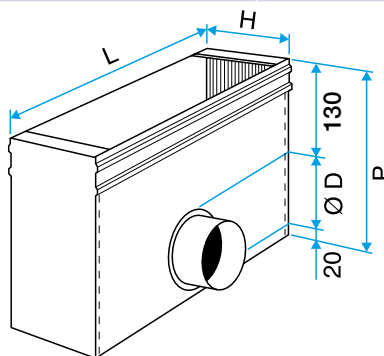

Neuf, Rénovation, Locaux tertiaires

Mise en oeuvre

- fixation non apparente de la grille grâce à des clips à friction.

Argumentaire référence

- Barres frontales fixes horizontales espacées de 13 mm, déflexion 0°.
- Finition aluminium anodisé, teinte naturelle satinée.
- Fixation non apparente par clips à friction.

Caractéristiques principales

- acier galvanisé,
- piquage sur le côté.

Données générales

Références	Matière de l'isolant
11053672	-

Données dimensionnelles

Références	H (mm)	L (mm)
11053672	150	400

Plénum ME F3