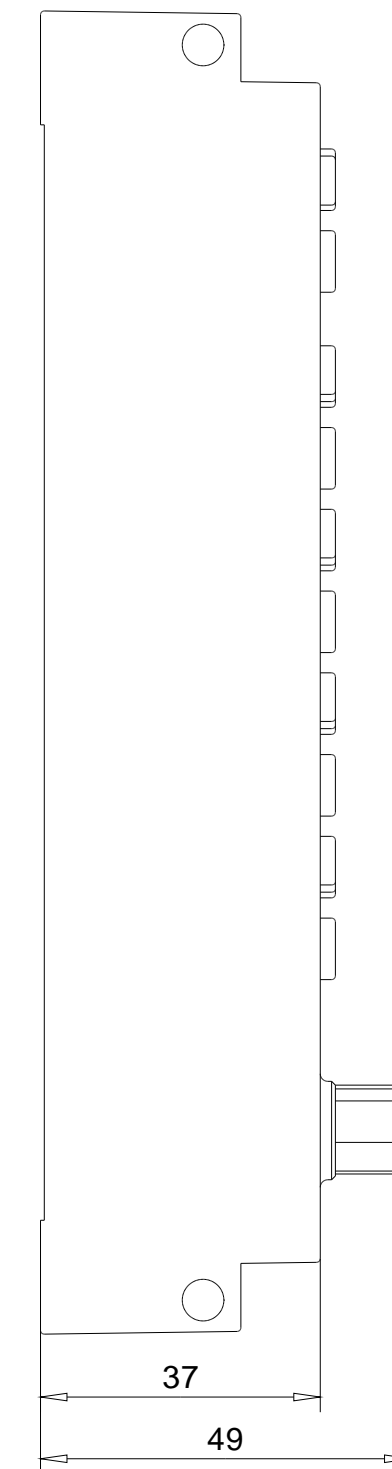

Rechts / Right

Vorne / Front

Links / Left

Oben / Top

Alle Bemessungswerte sind in Millimeter (mm) angegeben.  
All dimensions are in millimeters (mm).

SIEMENS	6ES71486JA000AB0_001
Format / Size: DIN A2	Maßstab / Scale: 1:1