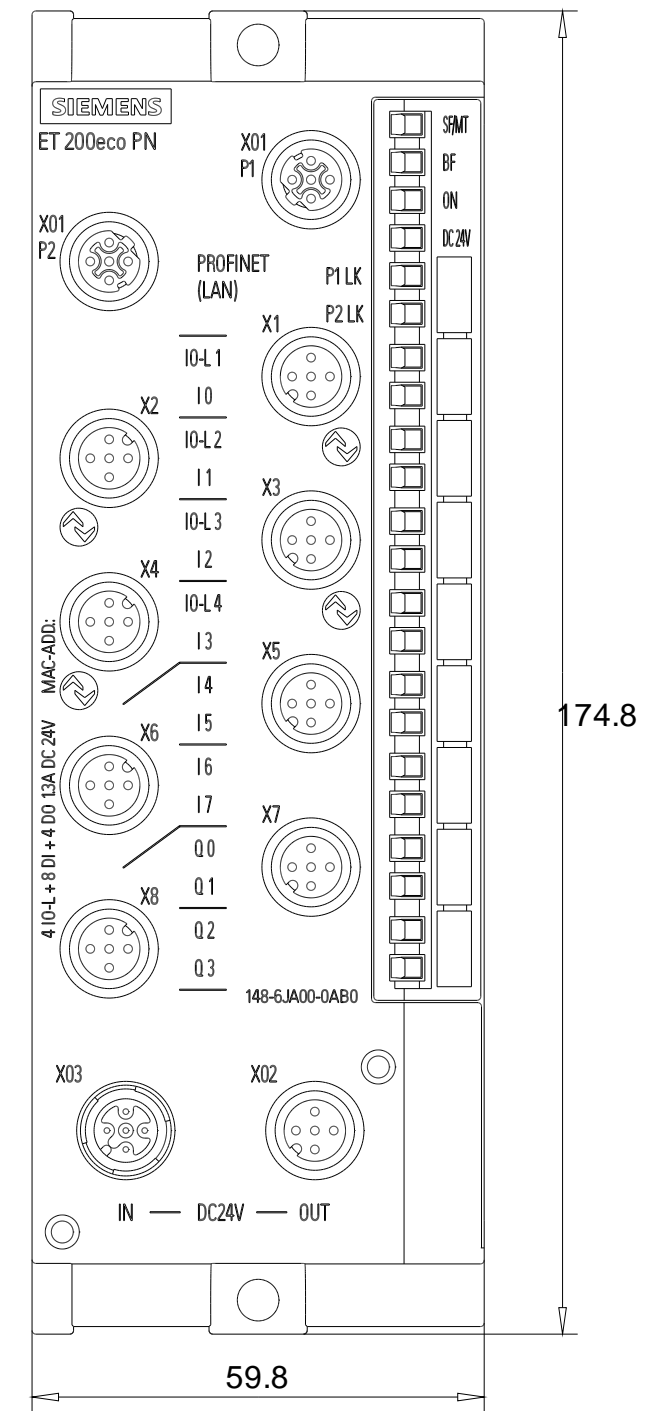

Rechts / Right

Vorne / Front

Links / Left

Oben / Top

Alle Bemessungswerte sind in Millimeter (mm) angegeben.  
All dimensions are in millimeters (mm).

SIEMENS	6ES71486JA000AB0_001
Format / Size: DIN A2	Maßstab / Scale: 1:1