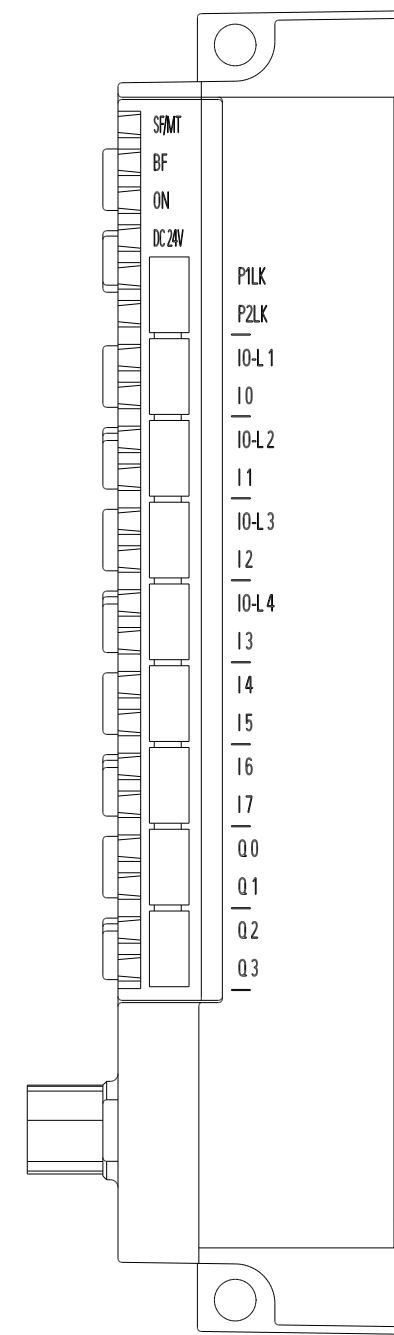

Rechts / Right

Vorne / Front

Links / Left

Oben / Top

Alle Bemessungswerte sind in Millimeter (mm) angegeben.  
All dimensions are in millimeters (mm).

SIEMENS	6ES71486JA000AB0_001
Format / Size: DIN A2	Maßstab / Scale: 1:1