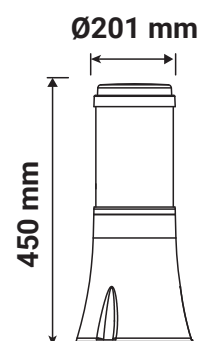

NOLANA

POTELET PC NOIR IP65 - 450 mm

15 W / 2400 K - 1410 lm / 3000 K - 1500 lm / 4000 K - 1460 lm

Ref. 100389

Type : Potelet LED

Finition extérieure : PC noir

Flux sortant : 2400 K - 1410 lm / 3000 K - 1500 lm* / 4000 K - 1460 lm

Puissance absorbée : 15 W

Dimmable : Non

Température couleur : 2400 K - 3000 K - 4000 K

Dimensions (Ø x H) : 201 x 450 mm

Emballage : Boite

EAN : 3701124432179

Connexion électrique à l'extrémité du boîtier

*réglage usine

Durée de vie : L70B10 - 50,000h

Poids Net : ≈ 1.250 Kg

Dimensions

Ce produit contient une source lumineuse de classe d'efficacité énergétique

Les produits présentés dans les documents, offres commerciales, catalogues ou fiches techniques sont soumis à modification sans préavis.
Les caractéristiques ne deviennent contractuelles qu'après accord écrit de la direction de MIIDEX LIGHTING.