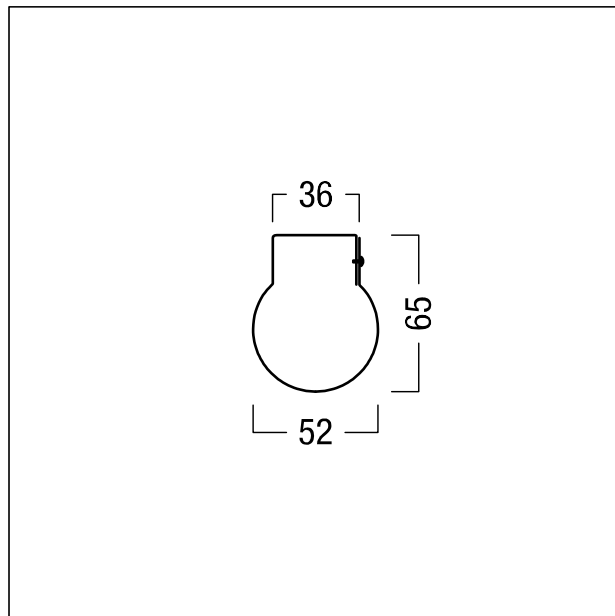

**Brides de fixation**

Paire de brides de fixation en acier inoxydable pour TUBLIUX Slim. Fixation à l'aide de deux vis pour éviter tout déplacement après le montage. (fournies avec le luminaire)

ZS\_TUB\_F\_Slim\_90DEG\_Bracket.jpg

ZS\_TUB\_M\_Slim\_90DEG\_Bracket.wmf