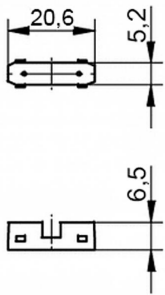

BJB 26.750.805.80 Cord Grip for Mounting box

Numéro d'article 144792

BJB 26.750.805.80 Serre-cable pour boîte d'installation 26.750.803.80

Serre-cable. Ne peut être utilisé qu'avec le produit 26.750.803.80

Attributs de Classification Générale

Groupe ETIM	Accessoires d'éclairage#EG000030
Classe ETIM	Accessoires mécaniques pour luminaires#EC002557
Code produit	144792
Marque	Bailey
Nom série de produits	Ceiling cup
Type de produit	Cable clamp

Attributs de classification

type d'accessoire	autre
accessoire	Oui
pièce détachée	Non
transparent	Non
couleur	noir
matériau	plastique
largeur [mm]	20.6
hauteur [mm]	6.5