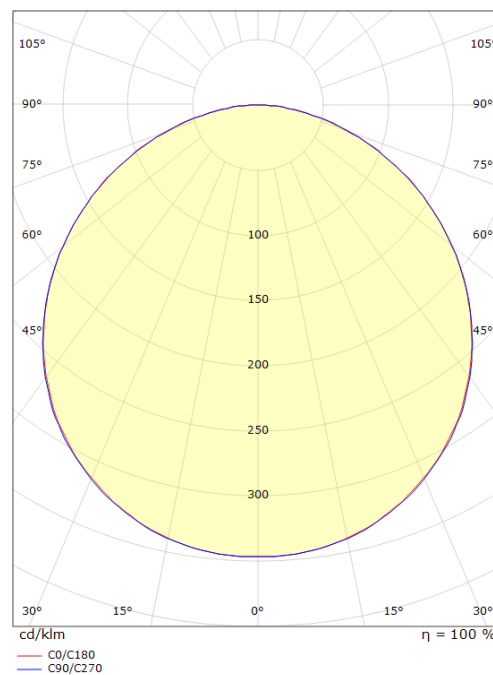

Frame Square Maxi Graphite

Codes-articles: **605391**
EAN: 7021986053913
SG code: 5046605391

Source lumineuse

Type de source lumineuse: LED
Wattage: 21W
System wattage: 21.0W
Luminous flux: 2370lm
Efficacité: 113 lm/W
Tension: 230V
Température des couleurs: 4000K
Rendu des couleurs (CRI): Ra>80
Facteur MacAdams: SDCM: 3
Durée de vie: L80/B20>50,000
Light distribution: Directe
Optique: Plastic Opal

Embase: Aluminium
Couleur: Graphite
Optique: Polycarbonate (PC)

Montage/Connexion

Montage: Surface, Indoor / Outdoor
Cable entry: Bornier sans vis
Embrayage: Bornier sans vis

Dimensions (mm)

Longueur (L): 310
Largeur (W): 310
Hauteur (H): 77
Poids (brutto/netto): 2.7 / 2.5

Emballage

Dimensions de l'emballage: 318 x 318 x 92

7 0 2 1 9 8 6 0 5 3 9 1 3