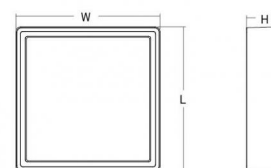

Frame Square Maxi Graphite

Codes-articles: **605391**
EAN: 7021986053913
SG code: 5046605391

Source lumineuse

Type de source lumineuse: LED
Wattage: 21W
System wattage: 21.0W
Luminous flux: 2370lm
Efficacité: 113 lm/W
Tension: 230V
Température des couleurs: 4000K
Rendu des couleurs (CRI): Ra>80
Facteur MacAdams: SDCM: 3
Durée de vie: L80/B20>50,000
Light distribution: Directe
Optique: Plastic Opal

Embase: Aluminium
Couleur: Graphite
Optique: Polycarbonate (PC)

Montage/Connexion

Montage: Surface, Indoor / Outdoor
Cable entry: Bornier sans vis
Embrayage: Bornier sans vis

Dimensions (mm)

Longueur (L): 310
Largeur (W): 310
Hauteur (H): 77
Poids (brutto/netto): 2.7 / 2.5

Emballage

Dimensions de l'emballage: 318 x 318 x 92

7 0 2 1 9 8 6 0 5 3 9 1 3