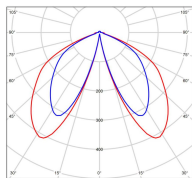

Louis XIII

catalogue 2020 p. 276

réf. 130102008

EAN. 3663660288217

Modèle ①

Données techniques

Tension nominale	230V AC
Plage de tension d'entrée	100 - 240 V AC
Driver output	700mA
Alimentation output	-
Classe	1
IP	44
IK	-
Diffuseur	Verre clair
Paralume	-
Source	Module LED intégré
Température de couleur réelle	2700°K warm white
Flux total sortant	657 lm
Consommation totale	13 W
Classe énergétique	D (Source LED)
Efficacité lumineuse	50
IRC	83
SDCM	-

Espacement
conseillé 5,5 m

(PMR Emoy - 20 lux)

Hauteur de placement 2 m

Largeur du placement 2 m

Optique	-
Dimmable	Non
Ta	-
Durée de vie LED	50000 h (L90/B50)
Plage de température ambiante	-10 ~50°C
UGR	-
ULR	-
Groupe de risque photobiologique	Non
Distorsion harmonique THDI	-
Fixation	Oui
Détection	Non
Avec prise IP55	Non